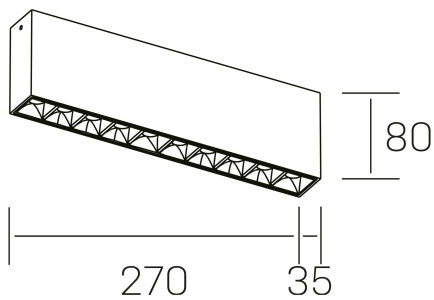

DETALLES GENERALES

INSTALACIÓN	Surface
COLOR EXT-INT	Negro
DIRECCIÓN DE LA LUZ	Fijo
ÁNGULO DEL HAZ DE LUZ	45°
INT-EXT ESTANQUEIDAD	IP20
MATERIAL	Aluminio
RESISTENCIA MECÁNICA	IK06
USO	Interior
GARANTÍA	3 años

DETALLES ELÉCTRICOS

FUENTE DE LUZ	LED
POTENCIA	20W
TEMPERATURA DE COLOR	2700K
FLUJO LUMÍNICO	1430 Lm
EFICIENCIA LUMÍNICA	68 Lm/W
DIMABLE	Sin regulación
DRIVER	Integrado
CLASE DE SEGURIDAD	II
ÍNDICE DE REPRODUCCIÓN CROMÁTICA	CRI>90
TENSIÓN	220-240 V
FREQUENCY	50-60 Hz
CORRIENTE	600 mA
VIDA UTIL	35.000h

DIMENSIONES GENERALES

DIMENSIÓN	270x35 mm
ALTURA	h 80 mm
DIMENSIONES DE EMBALAJE	290 × 150 × 45 mm

*Puede haber una reducción máx. del 15% en el dato de los acabados distintos al blanco.