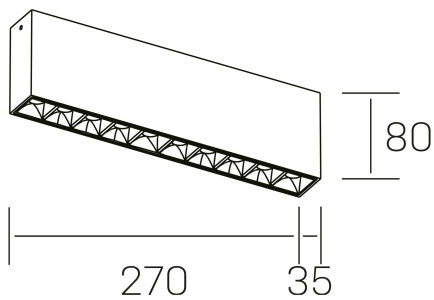

nseS
K51300.02.SR.BK-BK.45.ST.9.27

DETALLES GENERALES

INSTALACIÓN	Surface
COLOR EXT-INT	Negro
DIRECCIÓN DE LA LUZ	Fijo
ÁNGULO DEL HAZ DE LUZ	45°
INT-EXT ESTANQUEIDAD	IP20
MATERIAL	Aluminio
RESISTENCIA MECÁNICA	IK06
USO	Interior
GARANTÍA	3 años

DETALLES ELÉCTRICOS

FUENTE DE LUZ	LED
POTENCIA	20W
TEMPERATURA DE COLOR	2700K
FLUJO LUMÍNICO	1430 Lm
EFICIENCIA LUMÍNICA	68 Lm/W
DIMABLE	Sin regulación
DRIVER	Integrado
CLASE DE SEGURIDAD	II
ÍNDICE DE REPRODUCCIÓN CROMÁTICA	CRI>90
TENSIÓN	220-240 V
FREQUENCY	50-60 Hz
CORRIENTE	600 mA
VIDA UTIL	35.000h

DIMENSIONES GENERALES

DIMENSIÓN	270x35 mm
ALTURA	h 80 mm
DIMENSIONES DE EMBALAJE	290 × 150 × 45 mm

*Puede haber una reducción máx. del 15% en el dato de los acabados distintos al blanco.