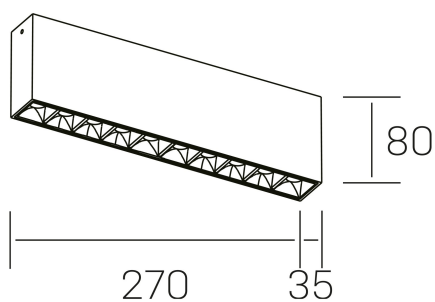

nseS
K51300.02.SR.BK-BK.45.ST.9.27

DETALLES GENERALES

INSTALACIÓN	Surface
COLOR EXT-INT	Negro
DIRECCIÓN DE LA LUZ	Fijo
ÁNGULO DEL HAZ DE LUZ	45º
INT-EXT ESTANQUEIDAD	IP20
MATERIAL	Aluminio
RESISTENCIA MECÁNICA	IK06
USO	Interior
GARANTÍA	5 años

DETALLES ELÉCTRICOS

FUENTE DE LUZ	LED
POTENCIA	20W
TEMPERATURA DE COLOR	2700K
FLUJO LUMÍNICO	1430 Lm
EFICIENCIA LUMÍNICA	68 Lm/W
DIMABLE	Sin regulación
DRIVER	Integrado
CLASE DE SEGURIDAD	II
ÍNDICE DE REPRODUCCIÓN CROMÁTICA	CRI>90
TENSIÓN	220-240 V
CORRIENTE	600 mA
VIDA UTIL	50.000h

DIMENSIONES GENERALES

DIMENSIÓN	.02 (270x35mm)
ALTURA	h 80 mm
DIMENSIONES DE EMBALAJE	290 × 150 × 45 mm

*Puede haber una reducción máx. del 15% en el dato de los acabados distintos al blanco.