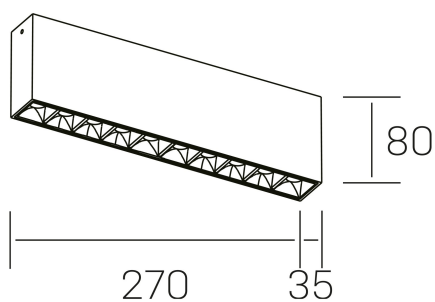

nseS
K51300.02.SR.BK-BK.30.ST.9.40

DETALLES GENERALES

INSTALACIÓN	Surface
COLOR EXT-INT	Negro
DIRECCIÓN DE LA LUZ	Fijo
ÁNGULO DEL HAZ DE LUZ	30°
INT-EXT ESTANQUEIDAD	IP20
MATERIAL	Aluminio
RESISTENCIA MECÁNICA	IK06
USO	Interior
GARANTÍA	5 años

DETALLES ELÉCTRICOS

FUENTE DE LUZ	LED
POTENCIA	20W
TEMPERATURA DE COLOR	4000K
FLUJO LUMÍNICO	1630 Lm
EFICIENCIA LUMÍNICA	78 Lm/W
DIMABLE	Sin regulación
DRIVER	Integrado
CLASE DE SEGURIDAD	II
ÍNDICE DE REPRODUCCIÓN CROMÁTICA	CRI>90
TENSIÓN	220-240 V
FREQUENCY	50-60 Hz
CORRIENTE	600 mA
VIDA UTIL	50.000h

DIMENSIONES GENERALES

DIMENSIÓN	270x35 mm
ALTURA	h 80 mm
DIMENSIONES DE EMBALAJE	290 × 150 × 45 mm

*Puede haber una reducción máx. del 15% en el dato de los acabados distintos al blanco.