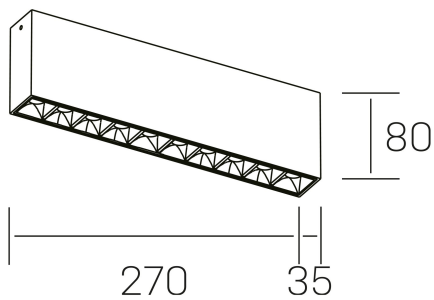

nseS
K51300.02.SR.BK-BK.30.ST.9.40

DETALLES GENERALES

INSTALACIÓN	Surface
COLOR EXT-INT	Negro
DIRECCIÓN DE LA LUZ	Fijo
ÁNGULO DEL HAZ DE LUZ	30°
INT-EXT ESTANQUEIDAD	IP20
MATERIAL	Aluminio
RESISTENCIA MECÁNICA	IK06
USO	Interior
GARANTÍA	3 años

DETALLES ELÉCTRICOS

FUENTE DE LUZ	LED
POTENCIA	20W
TEMPERATURA DE COLOR	4000K
FLUJO LUMÍNICO	1630 Lm
EFICIENCIA LUMÍNICA	78 Lm/W
DIMABLE	Sin regulación
DRIVER	Integrado
CLASE DE SEGURIDAD	II
ÍNDICE DE REPRODUCCIÓN CROMÁTICA	CRI>90
TENSIÓN	220-240 V
FREQUENCY	50-60 Hz
CORRIENTE	600 mA
VIDA UTIL	35.000h

DIMENSIONES GENERALES

DIMENSIÓN	270x35 mm
ALTURA	h 80 mm
DIMENSIONES DE EMBALAJE	290 × 150 × 45 mm

*Puede haber una reducción máx. del 15% en el dato de los acabados distintos al blanco.