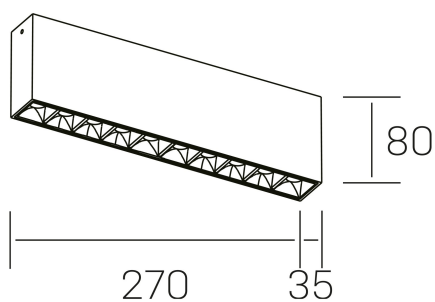

DETALLES GENERALES

INSTALACIÓN	Surface
COLOR EXT-INT	Negro
DIRECCIÓN DE LA LUZ	Fijo
ÁNGULO DEL HAZ DE LUZ	30°
INT-EXT ESTANQUEIDAD	IP20
MATERIAL	Aluminio
RESISTENCIA MECÁNICA	IK06
USO	Interior
GARANTÍA	5 años

DETALLES ELÉCTRICOS

FUENTE DE LUZ	LED
POTENCIA	20W
TEMPERATURA DE COLOR	3000K
FLUJO LUMÍNICO	1530 Lm
EFICIENCIA LUMÍNICA	73 Lm/W
DIMABLE	Sin regulación
DRIVER	Integrado
CLASE DE SEGURIDAD	II
ÍNDICE DE REPRODUCCIÓN CROMÁTICA	CRI>90
TENSIÓN	220-240 V
FREQUENCY	50-60 Hz
CORRIENTE	600 mA
VIDA UTIL	50.000h

DIMENSIONES GENERALES

DIMENSIÓN	270x35 mm
ALTURA	h 80 mm
DIMENSIONES DE EMBALAJE	290 × 150 × 45 mm

*Puede haber una reducción máx. del 15% en el dato de los acabados distintos al blanco.