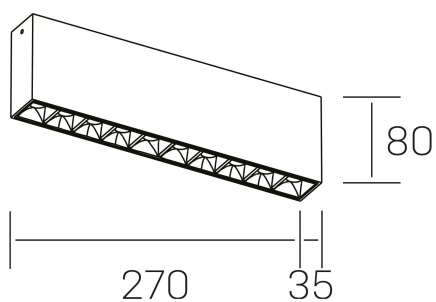

nseS
K51300.02.SR.BK-BK.30.ST.9.30

DETALLES GENERALES

INSTALACIÓN	Surface
COLOR EXT-INT	Negro
DIRECCIÓN DE LA LUZ	Fijo
ÁNGULO DEL HAZ DE LUZ	30º
INT-EXT ESTANQUEIDAD	IP20
MATERIAL	Aluminio
RESISTENCIA MECÁNICA	IK06
USO	Interior
GARANTÍA	5 años

DETALLES ELÉCTRICOS

FUENTE DE LUZ	LED
POTENCIA	20W
TEMPERATURA DE COLOR	3000K
FLUJO LUMÍNICO	1530 Lm
EFICIENCIA LUMÍNICA	73 Lm/W
DIMABLE	Sin regulación
DRIVER	Integrado
CLASE DE SEGURIDAD	II
ÍNDICE DE REPRODUCCIÓN CROMÁTICA	CRI>90
TENSIÓN	220-240 V
CORRIENTE	600 mA
VIDA ÚTIL	50.000h

DIMENSIONES GENERALES

DIMENSIÓN	.02 (270x35mm)
ALTURA	h 80 mm
DIMENSIONES DE EMBALAJE	290 × 150 × 45 mm

*Puede haber una reducción máx. del 15% en el dato de los acabados distintos al blanco.