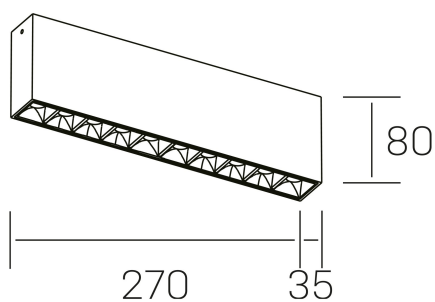

nseS
K51300.02.SR.BK-BK.30.ST.9.30

DETALLES GENERALES

INSTALACIÓN	Surface
COLOR EXT-INT	Negro
DIRECCIÓN DE LA LUZ	Fijo
ÁNGULO DEL HAZ DE LUZ	30°
INT-EXT ESTANQUEIDAD	IP20
MATERIAL	Aluminio
RESISTENCIA MECÁNICA	IK06
USO	Interior
GARANTÍA	5 años

DETALLES ELÉCTRICOS

FUENTE DE LUZ	LED
POTENCIA	20W
TEMPERATURA DE COLOR	3000K
FLUJO LUMÍNICO	1530 Lm
EFICIENCIA LUMÍNICA	73 Lm/W
DIMABLE	Sin regulación
DRIVER	Integrado
CLASE DE SEGURIDAD	II
ÍNDICE DE REPRODUCCIÓN CROMÁTICA	CRI>90
TENSIÓN	220-240 V
FREQUENCY	50-60 Hz
CORRIENTE	600 mA
VIDA UTIL	50.000h

DIMENSIONES GENERALES

DIMENSIÓN	270x35 mm
ALTURA	h 80 mm
DIMENSIONES DE EMBALAJE	290 × 150 × 45 mm

*Puede haber una reducción máx. del 15% en el dato de los acabados distintos al blanco.