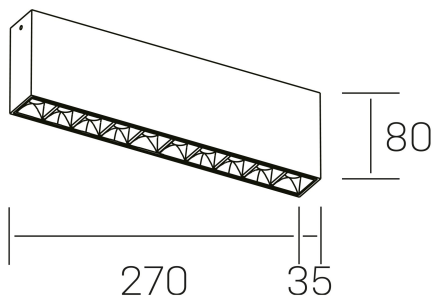

nseS
K51300.02.SR.BK-BK.30.ST.9.27

DETALLES GENERALES

INSTALACIÓN	Surface
COLOR EXT-INT	Negro
DIRECCIÓN DE LA LUZ	Fijo
ÁNGULO DEL HAZ DE LUZ	30°
INT-EXT ESTANQUEIDAD	IP20
MATERIAL	Aluminio
RESISTENCIA MECÁNICA	IK06
USO	Interior
GARANTÍA	5 años

DETALLES ELÉCTRICOS

FUENTE DE LUZ	LED
POTENCIA	20W
TEMPERATURA DE COLOR	2700K
FLUJO LUMÍNICO	1430 Lm
EFICIENCIA LUMÍNICA	68 Lm/W
DIMABLE	Sin regulación
DRIVER	Integrado
CLASE DE SEGURIDAD	II
ÍNDICE DE REPRODUCCIÓN CROMÁTICA	CRI>90
TENSIÓN	220-240 V
FREQUENCY	50-60 Hz
CORRIENTE	600 mA
VIDA UTIL	50.000h

DIMENSIONES GENERALES

DIMENSIÓN	270x35 mm
ALTURA	h 80 mm
DIMENSIONES DE EMBALAJE	290 × 150 × 45 mm

*Puede haber una reducción máx. del 15% en el dato de los acabados distintos al blanco.