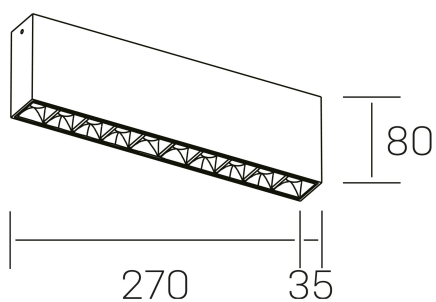

nseS
K51300.02.SR.BK-BK.30.ST.9.27

DETALLES GENERALES

INSTALACIÓN	Surface
COLOR EXT-INT	Negro
DIRECCIÓN DE LA LUZ	Fijo
ÁNGULO DEL HAZ DE LUZ	30°
INT-EXT ESTANQUEIDAD	IP20
MATERIAL	Aluminio
RESISTENCIA MECÁNICA	IK06
USO	Interior
GARANTÍA	3 años

DETALLES ELÉCTRICOS

FUENTE DE LUZ	LED
POTENCIA	20W
TEMPERATURA DE COLOR	2700K
FLUJO LUMÍNICO	1430 Lm
EFICIENCIA LUMÍNICA	68 Lm/W
DIMABLE	Sin regulación
DRIVER	Integrado
CLASE DE SEGURIDAD	II
ÍNDICE DE REPRODUCCIÓN CROMÁTICA	CRI>90
TENSIÓN	220-240 V
FREQUENCY	50-60 Hz
CORRIENTE	600 mA
VIDA UTIL	35.000h

DIMENSIONES GENERALES

DIMENSIÓN	270x35 mm
ALTURA	h 80 mm
DIMENSIONES DE EMBALAJE	290 × 150 × 45 mm

*Puede haber una reducción máx. del 15% en el dato de los acabados distintos al blanco.