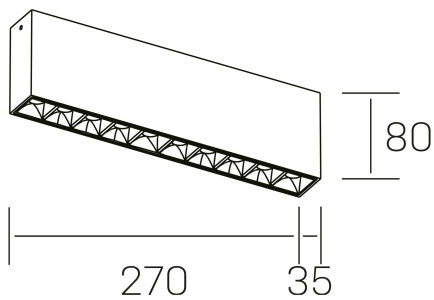

nseS
K51300.02.SR.BK-BK.15.ST.9.40

DETALLES GENERALES

INSTALACIÓN	Surface
COLOR EXT-INT	Negro
DIRECCIÓN DE LA LUZ	Fijo
ÁNGULO DEL HAZ DE LUZ	15°
INT-EXT ESTANQUEIDAD	IP20
MATERIAL	Aluminio
RESISTENCIA MECÁNICA	IK06
USO	Interior
GARANTÍA	3 años

DETALLES ELÉCTRICOS

FUENTE DE LUZ	LED
POTENCIA	20W
TEMPERATURA DE COLOR	4000K
FLUJO LUMÍNICO	1630 Lm
EFICIENCIA LUMÍNICA	78 Lm/W
DIMABLE	Sin regulación
DRIVER	Integrado
CLASE DE SEGURIDAD	II
ÍNDICE DE REPRODUCCIÓN CROMÁTICA	CRI>90
TENSIÓN	220-240 V
FREQUENCY	50-60 Hz
CORRIENTE	600 mA
VIDA UTIL	35.000h

DIMENSIONES GENERALES

DIMENSIÓN	270x35 mm
ALTURA	h 80 mm
DIMENSIONES DE EMBALAJE	290 × 150 × 45 mm

*Puede haber una reducción máx. del 15% en el dato de los acabados distintos al blanco.