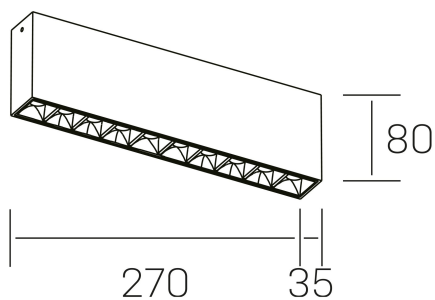

nseS
K51300.02.SR.BK-BK.15.ST.9.27

DETALLES GENERALES

INSTALACIÓN	Surface
COLOR EXT-INT	Negro
DIRECCIÓN DE LA LUZ	Fijo
ÁNGULO DEL HAZ DE LUZ	15°
INT-EXT ESTANQUEIDAD	IP20
MATERIAL	Aluminio
RESISTENCIA MECÁNICA	IK06
USO	Interior
GARANTÍA	3 años

DETALLES ELÉCTRICOS

FUENTE DE LUZ	LED
POTENCIA	20W
TEMPERATURA DE COLOR	2700K
FLUJO LUMÍNICO	1430 Lm
EFICIENCIA LUMÍNICA	68 Lm/W
DIMABLE	Sin regulación
DRIVER	Integrado
CLASE DE SEGURIDAD	II
ÍNDICE DE REPRODUCCIÓN CROMÁTICA	CRI>90
TENSIÓN	220-240 V
FREQUENCY	50-60 Hz
CORRIENTE	600 mA
VIDA UTIL	35.000h

DIMENSIONES GENERALES

DIMENSIÓN	270x35 mm
ALTURA	h 80 mm
DIMENSIONES DE EMBALAJE	290 × 150 × 45 mm

*Puede haber una reducción máx. del 15% en el dato de los acabados distintos al blanco.