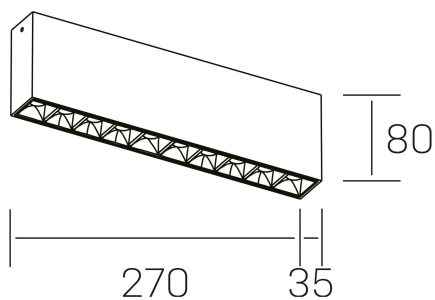

#### DETALLES GENERALES

INSTALACIÓN	Surface
COLOR EXT-INT	Negro
DIRECCIÓN DE LA LUZ	Fijo
ÁNGULO DEL HAZ DE LUZ	15º
INT-EXT ESTANQUEIDAD	IP20
MATERIAL	Aluminio
RESISTENCIA MECÁNICA	IK06
USO	Interior
GARANTÍA	5 años

#### DIMENSIONES GENERALES

DIMENSIÓN	.02 (270x35mm)
ALTURA	h 80 mm
DIMENSIONES DE EMBALAJE	290 × 150 × 45 mm

\*Puede haber una reducción máx. del 15% en el dato de los acabados distintos al blanco.