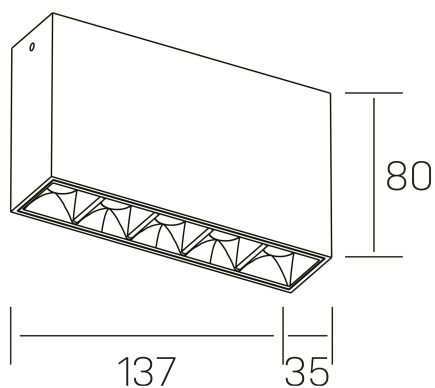

nses
K51300.01.SR.WH-BK.45.ST.9.40

DETALLES GENERALES

INSTALACIÓN	Surface
COLOR EXT-INT	Blanco-Negro
DIRECCIÓN DE LA LUZ	Fijo
ÁNGULO DEL HAZ DE LUZ	45°
INT-EXT ESTANQUEIDAD	IP20
MATERIAL	Aluminio
RESISTENCIA MECÁNICA	IK06
USO	Interior
GARANTÍA	3 años

DETALLES ELÉCTRICOS

FUENTE DE LUZ	LED
POTENCIA	10W
TEMPERATURA DE COLOR	4000K
FLUJO LUMÍNICO	915 Lm
EFICIENCIA LUMÍNICA	76 Lm/W
DIMABLE	Sin regulación
DRIVER	Integrado
CLASE DE SEGURIDAD	II
ÍNDICE DE REPRODUCCIÓN CROMÁTICA	CRI>90
TENSIÓN	220-240 V
FREQUENCY	50-60 Hz
CORRIENTE	700 mA
VIDA UTIL	35.000h

DIMENSIONES GENERALES

DIMENSIÓN	137x35 mm
ALTURA	h 80 mm
DIMENSIONES DE EMBALAJE	160 × 150 × 45 mm

*Puede haber una reducción máx. del 15% en el dato de los acabados distintos al blanco.