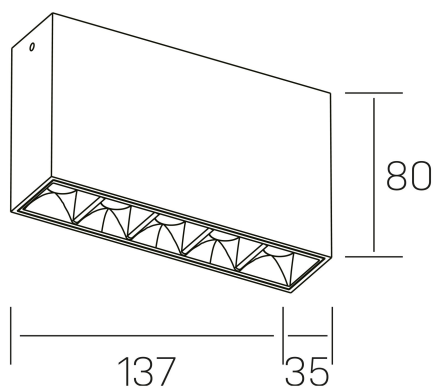

nses
K51300.01.SR.WH-BK.45.ST.9.30

DETALLES GENERALES

INSTALACIÓN	Surface
COLOR EXT-INT	Blanco-Negro
DIRECCIÓN DE LA LUZ	Fijo
ÁNGULO DEL HAZ DE LUZ	45°
INT-EXT ESTANQUEIDAD	IP20
MATERIAL	Aluminio
RESISTENCIA MECÁNICA	IK06
USO	Interior
GARANTÍA	3 años

DETALLES ELÉCTRICOS

FUENTE DE LUZ	LED
POTENCIA	10W
TEMPERATURA DE COLOR	3000K
FLUJO LUMÍNICO	875 Lm
EFICIENCIA LUMÍNICA	73 Lm/W
DIMABLE	Sin regulación
DRIVER	Integrado
CLASE DE SEGURIDAD	II
ÍNDICE DE REPRODUCCIÓN CROMÁTICA	CRI>90
TENSIÓN	220-240 V
FREQUENCY	50-60 Hz
CORRIENTE	700 mA
VIDA UTIL	35.000h

DIMENSIONES GENERALES

DIMENSIÓN	137x35 mm
ALTURA	h 80 mm
DIMENSIONES DE EMBALAJE	160 × 150 × 45 mm

*Puede haber una reducción máx. del 15% en el dato de los acabados distintos al blanco.