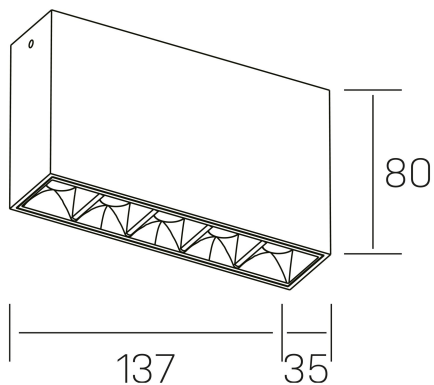

#### DETALLES GENERALES

INSTALACIÓN	Surface
COLOR EXT-INT	Blanco-Negro
DIRECCIÓN DE LA LUZ	Fijo
ÁNGULO DEL HAZ DE LUZ	45°
INT-EXT ESTANQUEIDAD	IP20
MATERIAL	Aluminio
RESISTENCIA MECÁNICA	IK06
USO	Interior
GARANTÍA	3 años

#### DIMENSIONES GENERALES

DIMENSIÓN	137x35 mm
ALTURA	h 80 mm
DIMENSIONES DE EMBALAJE	160 × 150 × 45 mm

\*Puede haber una reducción máx. del 15% en el dato de los acabados distintos al blanco.