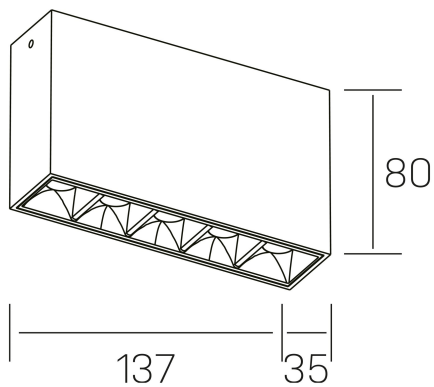

nses
K51300.01.SR.WH-BK.45.ST.9.27

DETALLES GENERALES

INSTALACIÓN	Surface
COLOR EXT-INT	Blanco-Negro
DIRECCIÓN DE LA LUZ	Fijo
ÁNGULO DEL HAZ DE LUZ	45º
INT-EXT ESTANQUEIDAD	IP20
MATERIAL	Aluminio
RESISTENCIA MECÁNICA	IK06
USO	Interior
GARANTÍA	5 años

DETALLES ELÉCTRICOS

FUENTE DE LUZ	LED
POTENCIA	10W
TEMPERATURA DE COLOR	2700K
FLUJO LUMÍNICO	835 Lm
EFICIENCIA LUMÍNICA	70 Lm/W
DIMABLE	Sin regulación
DRIVER	Integrado
CLASE DE SEGURIDAD	II
ÍNDICE DE REPRODUCCIÓN CROMÁTICA	CRI>90
TENSIÓN	220-240 V
CORRIENTE	700 mA
VIDA UTIL	50.000h

DIMENSIONES GENERALES

DIMENSIÓN	.01 (137x35mm)
ALTURA	h 80 mm
DIMENSIONES DE EMBALAJE	160 × 150 × 45 mm

*Puede haber una reducción máx. del 15% en el dato de los acabados distintos al blanco.