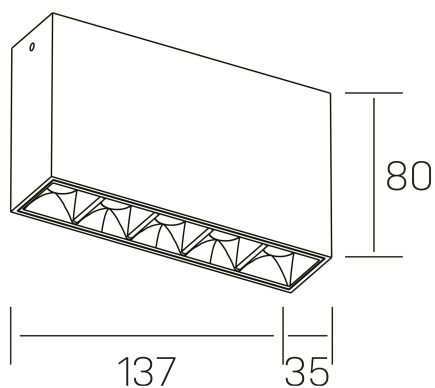

nses
K51300.01.SR.WH-BK.30.ST.9.30

DETALLES GENERALES

INSTALACIÓN	Surface
COLOR EXT-INT	Blanco-Negro
DIRECCIÓN DE LA LUZ	Fijo
ÁNGULO DEL HAZ DE LUZ	30°
INT-EXT ESTANQUEIDAD	IP20
MATERIAL	Aluminio
RESISTENCIA MECÁNICA	IK06
USO	Interior
GARANTÍA	5 años

DETALLES ELÉCTRICOS

FUENTE DE LUZ	LED
POTENCIA	10W
TEMPERATURA DE COLOR	3000K
FLUJO LUMÍNICO	875 Lm
EFICIENCIA LUMÍNICA	73 Lm/W
DIMABLE	Sin regulación
DRIVER	Integrado
CLASE DE SEGURIDAD	II
ÍNDICE DE REPRODUCCIÓN CROMÁTICA	CRI>90
TENSIÓN	220-240 V
FREQUENCY	50-60 Hz
CORRIENTE	700 mA
VIDA UTIL	50.000h

DIMENSIONES GENERALES

DIMENSIÓN	137x35 mm
ALTURA	h 80 mm
DIMENSIONES DE EMBALAJE	160 × 150 × 45 mm

*Puede haber una reducción máx. del 15% en el dato de los acabados distintos al blanco.