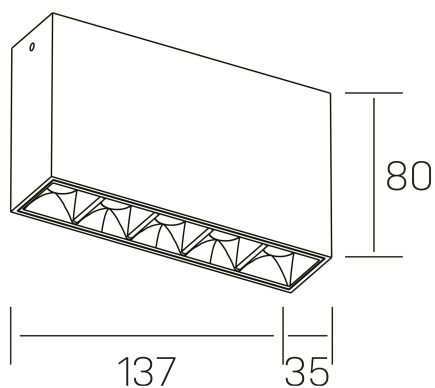

## DETALLES GENERALES

INSTALACIÓN	Surface
COLOR EXT-INT	Blanco-Negro
DIRECCIÓN DE LA LUZ	Fijo
ÁNGULO DEL HAZ DE LUZ	30º
INT-EXT ESTANQUEIDAD	IP20
MATERIAL	Aluminio
RESISTENCIA MECÁNICA	IK06
USO	Interior
GARANTÍA	5 años

## DIMENSIONES GENERALES

DIMENSIÓN	.01 (137x35mm)
ALTURA	h 80 mm
DIMENSIONES DE EMBALAJE	160 × 150 × 45 mm

\*Puede haber una reducción máx. del 15% en el dato de los acabados distintos al blanco.