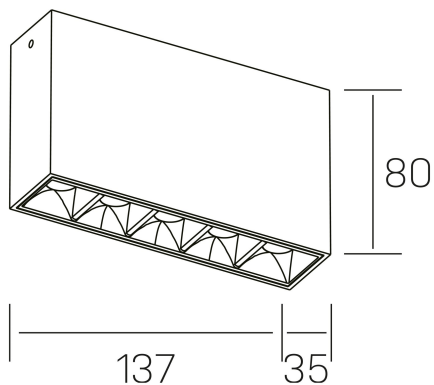

#### DETALLES GENERALES

INSTALACIÓN	Surface
COLOR EXT-INT	Blanco-Negro
DIRECCIÓN DE LA LUZ	Fijo
ÁNGULO DEL HAZ DE LUZ	15°
INT-EXT ESTANQUEIDAD	IP20
MATERIAL	Aluminio
RESISTENCIA MECÁNICA	IK06
USO	Interior
GARANTÍA	5 años

#### DIMENSIONES GENERALES

DIMENSIÓN	137x35 mm
ALTURA	h 80 mm
DIMENSIONES DE EMBALAJE	160 × 150 × 45 mm

\*Puede haber una reducción máx. del 15% en el dato de los acabados distintos al blanco.