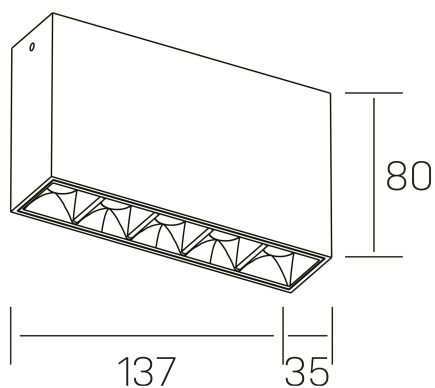

nses
K51300.01.SR.WH-BK.15.ST.9.40

DETALLES GENERALES

INSTALACIÓN	Surface
COLOR EXT-INT	Blanco-Negro
DIRECCIÓN DE LA LUZ	Fijo
ÁNGULO DEL HAZ DE LUZ	15°
INT-EXT ESTANQUEIDAD	IP20
MATERIAL	Aluminio
RESISTENCIA MECÁNICA	IK06
USO	Interior
GARANTÍA	3 años

DETALLES ELÉCTRICOS

FUENTE DE LUZ	LED
POTENCIA	10W
TEMPERATURA DE COLOR	4000K
FLUJO LUMÍNICO	915 Lm
EFICIENCIA LUMÍNICA	76 Lm/W
DIMABLE	Sin regulación
DRIVER	Integrado
CLASE DE SEGURIDAD	II
ÍNDICE DE REPRODUCCIÓN CROMÁTICA	CRI>90
TENSIÓN	220-240 V
FREQUENCY	50-60 Hz
CORRIENTE	700 mA
VIDA UTIL	35.000h

DIMENSIONES GENERALES

DIMENSIÓN	137x35 mm
ALTURA	h 80 mm
DIMENSIONES DE EMBALAJE	160 × 150 × 45 mm

*Puede haber una reducción máx. del 15% en el dato de los acabados distintos al blanco.