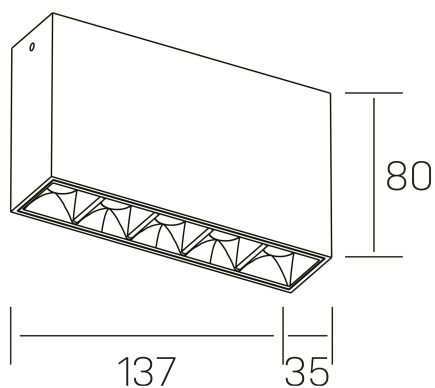

nses
K51300.01.SR.WH-BK.15.ST.9.27

DETALLES GENERALES

INSTALACIÓN	Surface
COLOR EXT-INT	Blanco-Negro
DIRECCIÓN DE LA LUZ	Fijo
ÁNGULO DEL HAZ DE LUZ	15°
INT-EXT ESTANQUEIDAD	IP20
MATERIAL	Aluminio
RESISTENCIA MECÁNICA	IK06
USO	Interior
GARANTÍA	5 años

DETALLES ELÉCTRICOS

FUENTE DE LUZ	LED
POTENCIA	10W
TEMPERATURA DE COLOR	2700K
FLUJO LUMÍNICO	835 Lm
EFICIENCIA LUMÍNICA	70 Lm/W
DIMABLE	Sin regulación
DRIVER	Integrado
CLASE DE SEGURIDAD	II
ÍNDICE DE REPRODUCCIÓN CROMÁTICA	CRI>90
TENSIÓN	220-240 V
FREQUENCY	50-60 Hz
CORRIENTE	700 mA
VIDA UTIL	50.000h

DIMENSIONES GENERALES

DIMENSIÓN	137x35 mm
ALTURA	h 80 mm
DIMENSIONES DE EMBALAJE	160 × 150 × 45 mm

*Puede haber una reducción máx. del 15% en el dato de los acabados distintos al blanco.