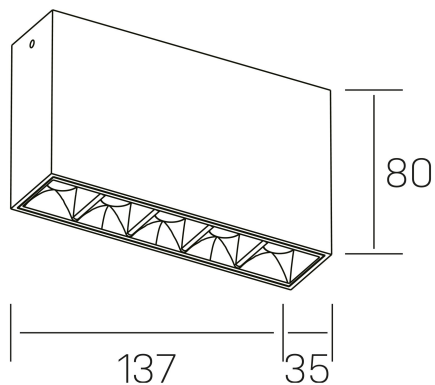

nses
K51300.01.SR.BK-BK.45.ST.9.40

DETALLES GENERALES

INSTALACIÓN	Surface
COLOR EXT-INT	Negro
DIRECCIÓN DE LA LUZ	Fijo
ÁNGULO DEL HAZ DE LUZ	45°
INT-EXT ESTANQUEIDAD	IP20
MATERIAL	Aluminio
RESISTENCIA MECÁNICA	IK06
USO	Interior
GARANTÍA	3 años

DETALLES ELÉCTRICOS

FUENTE DE LUZ	LED
POTENCIA	10W
TEMPERATURA DE COLOR	4000K
FLUJO LUMÍNICO	915 Lm
EFICIENCIA LUMÍNICA	76 Lm/W
DIMABLE	Sin regulación
DRIVER	Integrado
CLASE DE SEGURIDAD	II
ÍNDICE DE REPRODUCCIÓN CROMÁTICA	CRI>90
TENSIÓN	220-240 V
FREQUENCY	50-60 Hz
CORRIENTE	700 mA
VIDA UTIL	35.000h

DIMENSIONES GENERALES

DIMENSIÓN	137x35 mm
ALTURA	h 80 mm
DIMENSIONES DE EMBALAJE	160 × 150 × 45 mm

*Puede haber una reducción máx. del 15% en el dato de los acabados distintos al blanco.