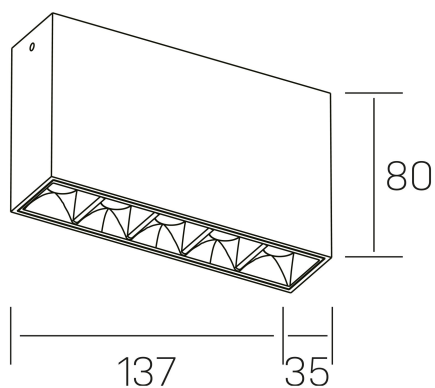

#### DETALLES GENERALES

INSTALACIÓN	Surface
COLOR EXT-INT	Negro
DIRECCIÓN DE LA LUZ	Fijo
ÁNGULO DEL HAZ DE LUZ	45°
INT-EXT ESTANQUEIDAD	IP20
MATERIAL	Aluminio
RESISTENCIA MECÁNICA	IK06
USO	Interior
GARANTÍA	5 años

#### DIMENSIONES GENERALES

DIMENSIÓN	137x35 mm
ALTURA	h 80 mm
DIMENSIONES DE EMBALAJE	160 × 150 × 45 mm

\*Puede haber una reducción máx. del 15% en el dato de los acabados distintos al blanco.