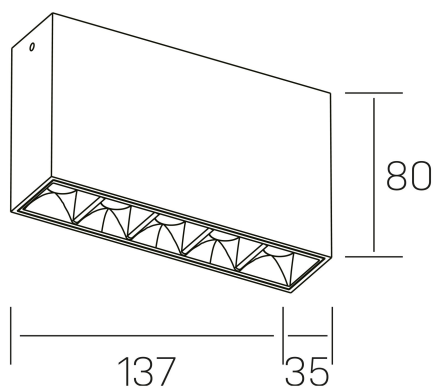

nses
K51300.01.SR.BK-BK.30.ST.9.40

DETALLES GENERALES

INSTALACIÓN	Surface
COLOR EXT-INT	Negro
DIRECCIÓN DE LA LUZ	Fijo
ÁNGULO DEL HAZ DE LUZ	30°
INT-EXT ESTANQUEIDAD	IP20
MATERIAL	Aluminio
RESISTENCIA MECÁNICA	IK06
USO	Interior
GARANTÍA	3 años

DETALLES ELÉCTRICOS

FUENTE DE LUZ	LED
POTENCIA	10W
TEMPERATURA DE COLOR	4000K
FLUJO LUMÍNICO	915 Lm
EFICIENCIA LUMÍNICA	76 Lm/W
DIMABLE	Sin regulación
DRIVER	Integrado
CLASE DE SEGURIDAD	II
ÍNDICE DE REPRODUCCIÓN CROMÁTICA	CRI>90
TENSIÓN	220-240 V
FREQUENCY	50-60 Hz
CORRIENTE	700 mA
VIDA UTIL	35.000h

DIMENSIONES GENERALES

DIMENSIÓN	137x35 mm
ALTURA	h 80 mm
DIMENSIONES DE EMBALAJE	160 × 150 × 45 mm

*Puede haber una reducción máx. del 15% en el dato de los acabados distintos al blanco.