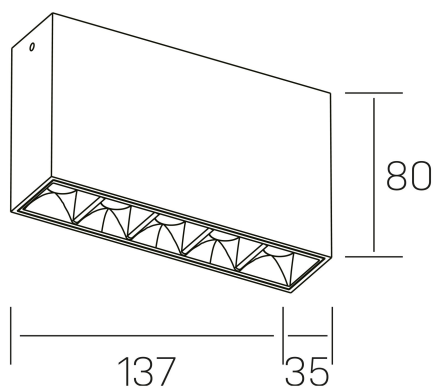

nses
K51300.01.SR.BK-BK.30.ST.9.40

DETALLES GENERALES

INSTALACIÓN	Surface
COLOR EXT-INT	Negro
DIRECCIÓN DE LA LUZ	Fijo
ÁNGULO DEL HAZ DE LUZ	30°
INT-EXT ESTANQUEIDAD	IP20
MATERIAL	Aluminio
RESISTENCIA MECÁNICA	IK06
USO	Interior
GARANTÍA	5 años

DETALLES ELÉCTRICOS

FUENTE DE LUZ	LED
POTENCIA	10W
TEMPERATURA DE COLOR	4000K
FLUJO LUMÍNICO	915 Lm
EFICIENCIA LUMÍNICA	76 Lm/W
DIMABLE	Sin regulación
DRIVER	Integrado
CLASE DE SEGURIDAD	II
ÍNDICE DE REPRODUCCIÓN CROMÁTICA	CRI>90
TENSIÓN	220-240 V
FREQUENCY	50-60 Hz
CORRIENTE	700 mA
VIDA UTIL	50.000h

DIMENSIONES GENERALES

DIMENSIÓN	137x35 mm
ALTURA	h 80 mm
DIMENSIONES DE EMBALAJE	160 × 150 × 45 mm

*Puede haber una reducción máx. del 15% en el dato de los acabados distintos al blanco.