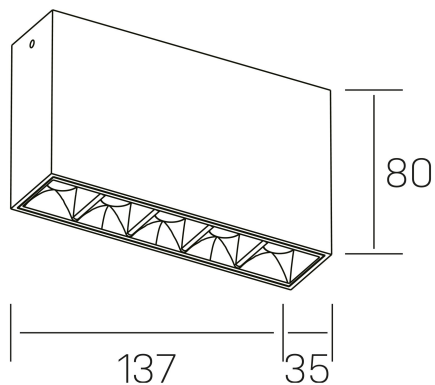

nses
K51300.01.SR.BK-BK.30.ST.9.30

DETALLES GENERALES

INSTALACIÓN	Surface
COLOR EXT-INT	Negro
DIRECCIÓN DE LA LUZ	Fijo
ÁNGULO DEL HAZ DE LUZ	30°
INT-EXT ESTANQUEIDAD	IP20
MATERIAL	Aluminio
RESISTENCIA MECÁNICA	IK06
USO	Interior
GARANTÍA	3 años

DETALLES ELÉCTRICOS

FUENTE DE LUZ	LED
POTENCIA	10W
TEMPERATURA DE COLOR	3000K
FLUJO LUMÍNICO	875 Lm
EFICIENCIA LUMÍNICA	73 Lm/W
DIMABLE	Sin regulación
DRIVER	Integrado
CLASE DE SEGURIDAD	II
ÍNDICE DE REPRODUCCIÓN CROMÁTICA	CRI>90
TENSIÓN	220-240 V
FREQUENCY	50-60 Hz
CORRIENTE	700 mA
VIDA UTIL	35.000h

DIMENSIONES GENERALES

DIMENSIÓN	137x35 mm
ALTURA	h 80 mm
DIMENSIONES DE EMBALAJE	160 × 150 × 45 mm

*Puede haber una reducción máx. del 15% en el dato de los acabados distintos al blanco.