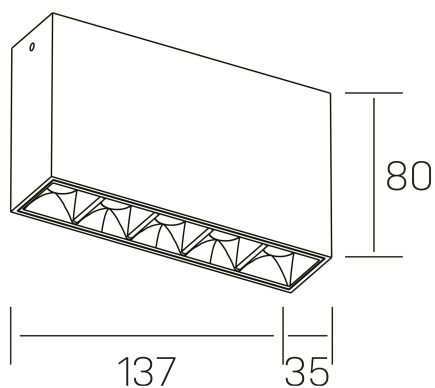

nses
K51300.01.SR.BK-BK.30.ST.9.30

DETALLES GENERALES

INSTALACIÓN	Surface
COLOR EXT-INT	Negro
DIRECCIÓN DE LA LUZ	Fijo
ÁNGULO DEL HAZ DE LUZ	30°
INT-EXT ESTANQUEIDAD	IP20
MATERIAL	Aluminio
RESISTENCIA MECÁNICA	IK06
USO	Interior
GARANTÍA	5 años

DETALLES ELÉCTRICOS

FUENTE DE LUZ	LED
POTENCIA	10W
TEMPERATURA DE COLOR	3000K
FLUJO LUMÍNICO	875 Lm
EFICIENCIA LUMÍNICA	73 Lm/W
DIMABLE	Sin regulación
DRIVER	Integrado
CLASE DE SEGURIDAD	II
ÍNDICE DE REPRODUCCIÓN CROMÁTICA	CRI>90
TENSIÓN	220-240 V
FREQUENCY	50-60 Hz
CORRIENTE	700 mA
VIDA UTIL	50.000h

DIMENSIONES GENERALES

DIMENSIÓN	137x35 mm
ALTURA	h 80 mm
DIMENSIONES DE EMBALAJE	160 × 150 × 45 mm

*Puede haber una reducción máx. del 15% en el dato de los acabados distintos al blanco.