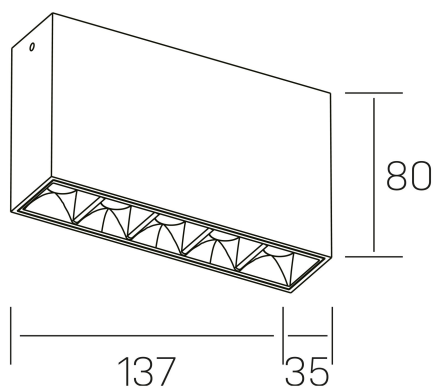

nses
K51300.01.SR.BK-BK.30.ST.9.27

DETALLES GENERALES

INSTALACIÓN	Surface
COLOR EXT-INT	Negro
DIRECCIÓN DE LA LUZ	Fijo
ÁNGULO DEL HAZ DE LUZ	30°
INT-EXT ESTANQUEIDAD	IP20
MATERIAL	Aluminio
RESISTENCIA MECÁNICA	IK06
USO	Interior
GARANTÍA	3 años

DETALLES ELÉCTRICOS

FUENTE DE LUZ	LED
POTENCIA	10W
TEMPERATURA DE COLOR	2700K
FLUJO LUMÍNICO	835 Lm
EFICIENCIA LUMÍNICA	70 Lm/W
DIMABLE	Sin regulación
DRIVER	Integrado
CLASE DE SEGURIDAD	II
ÍNDICE DE REPRODUCCIÓN CROMÁTICA	CRI>90
TENSIÓN	220-240 V
FREQUENCY	50-60 Hz
CORRIENTE	700 mA
VIDA UTIL	35.000h

DIMENSIONES GENERALES

DIMENSIÓN	137x35 mm
ALTURA	h 80 mm
DIMENSIONES DE EMBALAJE	160 × 150 × 45 mm

*Puede haber una reducción máx. del 15% en el dato de los acabados distintos al blanco.