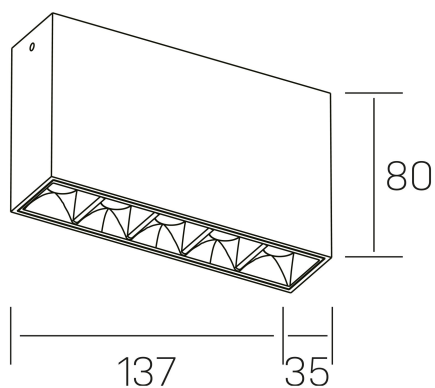

nses
K51300.01.SR.BK-BK.15.ST.9.40

DETALLES GENERALES

INSTALACIÓN	Surface
COLOR EXT-INT	Negro
DIRECCIÓN DE LA LUZ	Fijo
ÁNGULO DEL HAZ DE LUZ	15°
INT-EXT ESTANQUEIDAD	IP20
MATERIAL	Aluminio
RESISTENCIA MECÁNICA	IK06
USO	Interior
GARANTÍA	3 años

DETALLES ELÉCTRICOS

FUENTE DE LUZ	LED
POTENCIA	10W
TEMPERATURA DE COLOR	4000K
FLUJO LUMÍNICO	915 Lm
EFICIENCIA LUMÍNICA	76 Lm/W
DIMABLE	Sin regulación
DRIVER	Integrado
CLASE DE SEGURIDAD	II
ÍNDICE DE REPRODUCCIÓN CROMÁTICA	CRI>90
TENSIÓN	220-240 V
FREQUENCY	50-60 Hz
CORRIENTE	700 mA
VIDA UTIL	35.000h

DIMENSIONES GENERALES

DIMENSIÓN	137x35 mm
ALTURA	h 80 mm
DIMENSIONES DE EMBALAJE	160 × 150 × 45 mm

*Puede haber una reducción máx. del 15% en el dato de los acabados distintos al blanco.