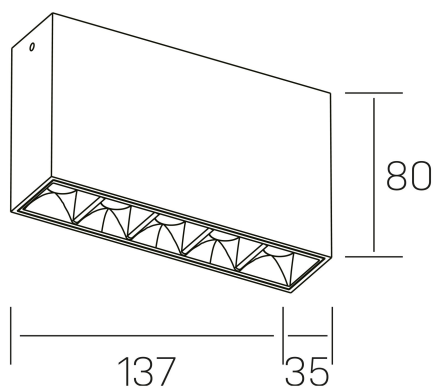

DETALLES GENERALES

INSTALACIÓN	Surface
COLOR EXT-INT	Negro
DIRECCIÓN DE LA LUZ	Fijo
ÁNGULO DEL HAZ DE LUZ	15º
INT-EXT ESTANQUEIDAD	IP20
MATERIAL	Aluminio
RESISTENCIA MECÁNICA	IK06
USO	Interior
GARANTÍA	5 años

DETALLES ELÉCTRICOS

FUENTE DE LUZ	LED
POTENCIA	10W
TEMPERATURA DE COLOR	3000K
FLUJO LUMÍNICO	875 Lm
EFICIENCIA LUMÍNICA	73 Lm/W
DIMABLE	Sin regulación
DRIVER	Integrado
CLASE DE SEGURIDAD	II
ÍNDICE DE REPRODUCCIÓN CROMÁTICA	CRI>90
TENSIÓN	220-240 V
CORRIENTE	700 mA
VIDA UTIL	50.000h

DIMENSIONES GENERALES

DIMENSIÓN	.01 (137x35mm)
ALTURA	h 80 mm
DIMENSIONES DE EMBALAJE	160 × 150 × 45 mm

*Puede haber una reducción máx. del 15% en el dato de los acabados distintos al blanco.