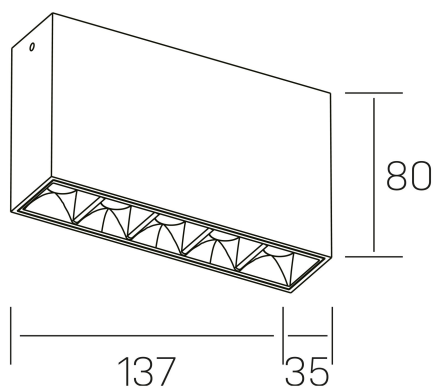

nses
K51300.01.SR.BK-BK.15.ST.9.30

DETALLES GENERALES

INSTALACIÓN	Surface
COLOR EXT-INT	Negro
DIRECCIÓN DE LA LUZ	Fijo
ÁNGULO DEL HAZ DE LUZ	15º
INT-EXT ESTANQUEIDAD	IP20
MATERIAL	Aluminio
RESISTENCIA MECÁNICA	IK06
USO	Interior
GARANTÍA	5 años

DETALLES ELÉCTRICOS

FUENTE DE LUZ	LED
POTENCIA	10W
TEMPERATURA DE COLOR	3000K
FLUJO LUMÍNICO	875 Lm
EFICIENCIA LUMÍNICA	73 Lm/W
DIMABLE	Sin regulación
DRIVER	Integrado
CLASE DE SEGURIDAD	II
ÍNDICE DE REPRODUCCIÓN CROMÁTICA	CRI>90
TENSIÓN	220-240 V
CORRIENTE	700 mA
VIDA UTIL	50.000h

DIMENSIONES GENERALES

DIMENSIÓN	.01 (137x35mm)
ALTURA	h 80 mm
DIMENSIONES DE EMBALAJE	160 × 150 × 45 mm

*Puede haber una reducción máx. del 15% en el dato de los acabados distintos al blanco.