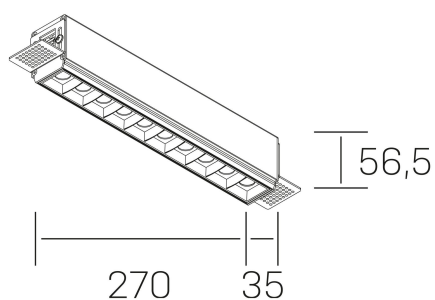

nses
K51300.03.TR.WH-BK.45.ST.9.30.DA

DETALLES GENERALES

INSTALACIÓN	Trimless
COLOR EXT-INT	Blanco-Negro
DIRECCIÓN DE LA LUZ	Fijo
ÁNGULO DEL HAZ DE LUZ	45°
INT-EXT ESTANQUEIDAD	IP20
MATERIAL	Aluminio
RESISTENCIA MECÁNICA	IK06
USO	Interior
GARANTÍA	3 años

DETALLES ELÉCTRICOS

FUENTE DE LUZ	LED
POTENCIA	20W
TEMPERATURA DE COLOR	2700K
FLUJO LUMÍNICO	1430 Lm
EFICIENCIA LUMÍNICA	68 Lm/W
DIMABLE	DALI
DRIVER	Remoto
CLASE DE SEGURIDAD	II
ÍNDICE DE REPRODUCCIÓN CROMÁTICA	CRI>90
TENSIÓN	220-240 V
FREQUENCY	50-60 Hz
CORRIENTE	600 mA
VIDA UTIL	35.000h

DIMENSIONES GENERALES

DIMENSIÓN	270x35 mm
AGUJERO DE CORTE	275x70 mm
ALTURA	h 56.5 mm
DIMENSIONES DE EMBALAJE	325 × 80 × 85 mm
PESO NETO	86

*Puede haber una reducción máx. del 15% en el dato de los acabados distintos al blanco.