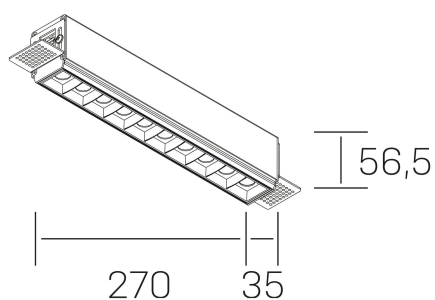

nses
K51300.03.TR.WH-BK.45.ST.9.27.DA

DETALLES GENERALES

INSTALACIÓN	Trimless
COLOR EXT-INT	Blanco-Negro
DIRECCIÓN DE LA LUZ	Fijo
ÁNGULO DEL HAZ DE LUZ	45°
INT-EXT ESTANQUEIDAD	IP20
MATERIAL	Aluminio
RESISTENCIA MECÁNICA	IK06
USO	Interior
GARANTÍA	5 años

DETALLES ELÉCTRICOS

FUENTE DE LUZ	LED
POTENCIA	20W
TEMPERATURA DE COLOR	3000K
FLUJO LUMÍNICO	1530 Lm
EFICIENCIA LUMÍNICA	73 Lm/W
DIMABLE	DALI
DRIVER	Remoto
CLASE DE SEGURIDAD	II
ÍNDICE DE REPRODUCCIÓN CROMÁTICA	CRI>90
TENSIÓN	220-240 V
FREQUENCY	50-60 Hz
CORRIENTE	600 mA
VIDA UTIL	50.000h

DIMENSIONES GENERALES

DIMENSIÓN	270x35 mm
AGUJERO DE CORTE	275x70 mm
ALTURA	h 56.5 mm
DIMENSIONES DE EMBALAJE	325 × 80 × 85 mm
PESO NETO	86

*Puede haber una reducción máx. del 15% en el dato de los acabados distintos al blanco.