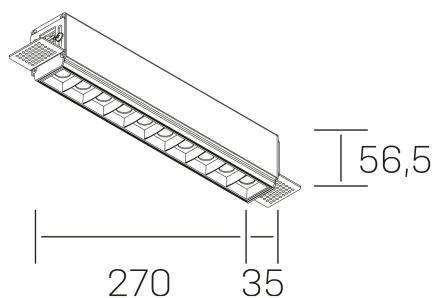

nses
K51300.03.TR.WH-BK.45.ST.9.27.DA

DETALLES GENERALES

INSTALACIÓN	Trimless
COLOR EXT-INT	Blanco-Negro
DIRECCIÓN DE LA LUZ	Fijo
ÁNGULO DEL HAZ DE LUZ	45°
INT-EXT ESTANQUEIDAD	IP20
MATERIAL	Aluminio
RESISTENCIA MECÁNICA	IK06
USO	Interior
GARANTÍA	3 años

DETALLES ELÉCTRICOS

FUENTE DE LUZ	LED
POTENCIA	20W
TEMPERATURA DE COLOR	3000K
FLUJO LUMÍNICO	1530 Lm
EFICIENCIA LUMÍNICA	73 Lm/W
DIMABLE	DALI
DRIVER	Remoto
CLASE DE SEGURIDAD	II
ÍNDICE DE REPRODUCCIÓN CROMÁTICA	CRI>90
TENSIÓN	220-240 V
FREQUENCY	50-60 Hz
CORRIENTE	600 mA
VIDA UTIL	35.000h

DIMENSIONES GENERALES

DIMENSIÓN	270x35 mm
AGUJERO DE CORTE	275x70 mm
ALTURA	h 56.5 mm
DIMENSIONES DE EMBALAJE	325 × 80 × 85 mm
PESO NETO	86

*Puede haber una reducción máx. del 15% en el dato de los acabados distintos al blanco.