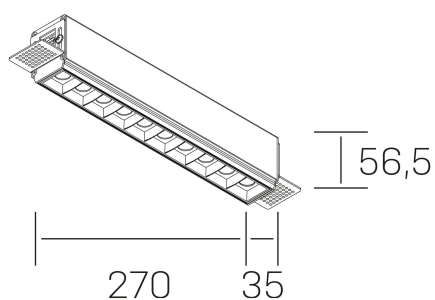

nses
K51300.03.TR.WH-BK.30.ST.9.40.DA

DETALLES GENERALES

INSTALACIÓN	Trimless
COLOR EXT-INT	Blanco-Negro
DIRECCIÓN DE LA LUZ	Fijo
ÁNGULO DEL HAZ DE LUZ	30°
INT-EXT ESTANQUEIDAD	IP20
MATERIAL	Aluminio
RESISTENCIA MECÁNICA	IK06
USO	Interior
GARANTÍA	5 años

DETALLES ELÉCTRICOS

FUENTE DE LUZ	LED
POTENCIA	20W
TEMPERATURA DE COLOR	4000K
FLUJO LUMÍNICO	1630 Lm
EFICIENCIA LUMÍNICA	78 Lm/W
DIMABLE	DALI
DRIVER	Remoto
CLASE DE SEGURIDAD	II
ÍNDICE DE REPRODUCCIÓN CROMÁTICA	CRI>90
TENSIÓN	220-240 V
FREQUENCY	50-60 Hz
CORRIENTE	600 mA
VIDA UTIL	50.000h

DIMENSIONES GENERALES

DIMENSIÓN	270x35 mm
AGUJERO DE CORTE	275x70 mm
ALTURA	h 56.5 mm
DIMENSIONES DE EMBALAJE	325 × 80 × 85 mm
PESO NETO	86

*Puede haber una reducción máx. del 15% en el dato de los acabados distintos al blanco.