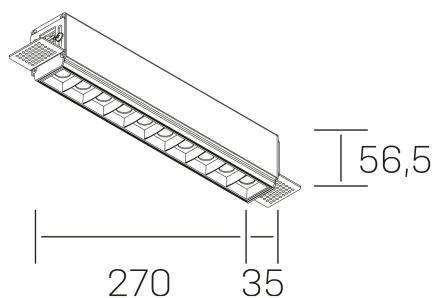

nses
K51300.03.TR.WH-BK.30.ST.9.40.DA

DETALLES GENERALES

INSTALACIÓN	Trimless
COLOR EXT-INT	Blanco-Negro
DIRECCIÓN DE LA LUZ	Fijo
ÁNGULO DEL HAZ DE LUZ	30°
INT-EXT ESTANQUEIDAD	IP20
MATERIAL	Aluminio
RESISTENCIA MECÁNICA	IK06
USO	Interior
GARANTÍA	3 años

DETALLES ELÉCTRICOS

FUENTE DE LUZ	LED
POTENCIA	20W
TEMPERATURA DE COLOR	4000K
FLUJO LUMÍNICO	1630 Lm
EFICIENCIA LUMÍNICA	78 Lm/W
DIMABLE	DALI
DRIVER	Remoto
CLASE DE SEGURIDAD	II
ÍNDICE DE REPRODUCCIÓN CROMÁTICA	CRI>90
TENSIÓN	220-240 V
FREQUENCY	50-60 Hz
CORRIENTE	600 mA
VIDA UTIL	35.000h

DIMENSIONES GENERALES

DIMENSIÓN	270x35 mm
AGUJERO DE CORTE	275x70 mm
ALTURA	h 56.5 mm
DIMENSIONES DE EMBALAJE	325 × 80 × 85 mm
PESO NETO	86

*Puede haber una reducción máx. del 15% en el dato de los acabados distintos al blanco.