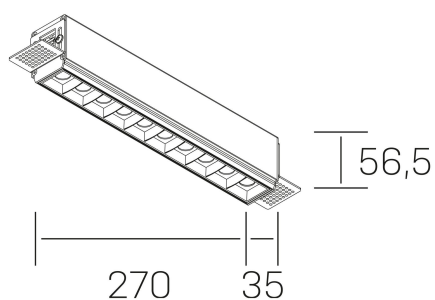

nses
K51300.03.TR.WH-BK.30.ST.9.27.DA

DETALLES GENERALES

INSTALACIÓN	Trimless
COLOR EXT-INT	Blanco-Negro
DIRECCIÓN DE LA LUZ	Fijo
ÁNGULO DEL HAZ DE LUZ	30°
INT-EXT ESTANQUEIDAD	IP20
MATERIAL	Aluminio
RESISTENCIA MECÁNICA	IK06
USO	Interior
GARANTÍA	3 años

DETALLES ELÉCTRICOS

FUENTE DE LUZ	LED
POTENCIA	20W
TEMPERATURA DE COLOR	4000K
FLUJO LUMÍNICO	1630 Lm
EFICIENCIA LUMÍNICA	78 Lm/W
DIMABLE	DALI
DRIVER	Remoto
CLASE DE SEGURIDAD	II
ÍNDICE DE REPRODUCCIÓN CROMÁTICA	CRI>90
TENSIÓN	220-240 V
FREQUENCY	50-60 Hz
CORRIENTE	600 mA
VIDA UTIL	35.000h

DIMENSIONES GENERALES

DIMENSIÓN	270x35 mm
AGUJERO DE CORTE	275x70 mm
ALTURA	h 56.5 mm
DIMENSIONES DE EMBALAJE	325 × 80 × 85 mm
PESO NETO	86

*Puede haber una reducción máx. del 15% en el dato de los acabados distintos al blanco.