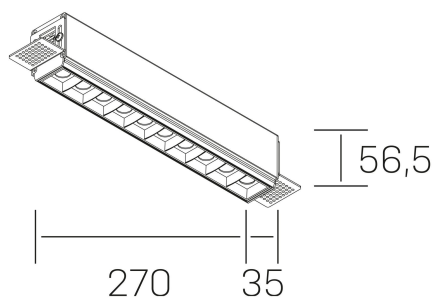

nses
K51300.03.TR.WH-BK.30.ST.9.27.DA

DETALLES GENERALES

INSTALACIÓN	Trimless
COLOR EXT-INT	Blanco-Negro
DIRECCIÓN DE LA LUZ	Fijo
ÁNGULO DEL HAZ DE LUZ	30°
INT-EXT ESTANQUEIDAD	IP20
MATERIAL	Aluminio
RESISTENCIA MECÁNICA	IK06
USO	Interior
GARANTÍA	5 años

DETALLES ELÉCTRICOS

FUENTE DE LUZ	LED
POTENCIA	20W
TEMPERATURA DE COLOR	4000K
FLUJO LUMÍNICO	1630 Lm
EFICIENCIA LUMÍNICA	78 Lm/W
DIMABLE	DALI
DRIVER	Remoto
CLASE DE SEGURIDAD	II
ÍNDICE DE REPRODUCCIÓN CROMÁTICA	CRI>90
TENSIÓN	220-240 V
FREQUENCY	50-60 Hz
CORRIENTE	600 mA
VIDA UTIL	50.000h

DIMENSIONES GENERALES

DIMENSIÓN	270x35 mm
AGUJERO DE CORTE	275x70 mm
ALTURA	h 56.5 mm
DIMENSIONES DE EMBALAJE	325 × 80 × 85 mm
PESO NETO	86

*Puede haber una reducción máx. del 15% en el dato de los acabados distintos al blanco.