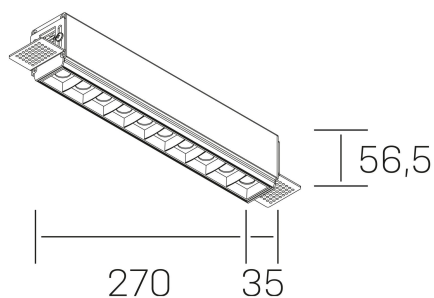

nses
K51300.03.TR.BK-BK.45.ST.9.40.DA

DETALLES GENERALES

INSTALACIÓN	Trimless
COLOR EXT-INT	Negro
DIRECCIÓN DE LA LUZ	Fijo
ÁNGULO DEL HAZ DE LUZ	45°
INT-EXT ESTANQUEIDAD	IP20
MATERIAL	Aluminio
RESISTENCIA MECÁNICA	IK06
USO	Interior
GARANTÍA	5 años

DETALLES ELÉCTRICOS

FUENTE DE LUZ	LED
POTENCIA	20W
TEMPERATURA DE COLOR	3000K
FLUJO LUMÍNICO	1530 Lm
EFICIENCIA LUMÍNICA	73 Lm/W
DIMABLE	DALI
DRIVER	Remoto
CLASE DE SEGURIDAD	II
ÍNDICE DE REPRODUCCIÓN CROMÁTICA	CRI>90
TENSIÓN	220-240 V
FREQUENCY	50-60 Hz
CORRIENTE	600 mA
VIDA UTIL	50.000h

DIMENSIONES GENERALES

DIMENSIÓN	270x35 mm
AGUJERO DE CORTE	275x70 mm
ALTURA	h 56.5 mm
DIMENSIONES DE EMBALAJE	325 × 80 × 85 mm
PESO NETO	86

*Puede haber una reducción máx. del 15% en el dato de los acabados distintos al blanco.