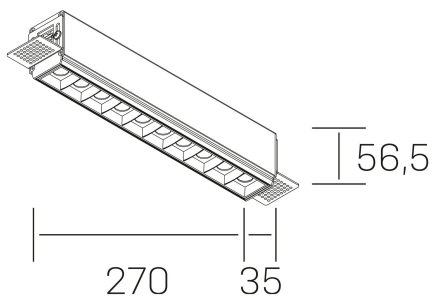

#### DETALLES GENERALES

INSTALACIÓN	Trimless
COLOR EXT-INT	Negro
DIRECCIÓN DE LA LUZ	Fijo
ÁNGULO DEL HAZ DE LUZ	45º
INT-EXT ESTANQUEIDAD	IP20
MATERIAL	Aluminio
RESISTENCIA MECÁNICA	IK06
USO	Interior
GARANTÍA	5 años

#### DETALLES ELÉCTRICOS

FUENTE DE LUZ	LED
POTENCIA	20W
TEMPERATURA DE COLOR	3000K
FLUJO LUMÍNICO	1530 Lm
EFICIENCIA LUMÍNICA	73 Lm/W
DIMABLE	DALI
DRIVER	Remoto
CLASE DE SEGURIDAD	II
ÍNDICE DE REPRODUCCIÓN CROMÁTICA	CRI>90
TENSIÓN	220-240 V
CORRIENTE	600 mA
VIDA UTIL	50.000h

#### DIMENSIONES GENERALES

DIMENSIÓN	.03 (270x35mm)
AGUJERO DE CORTE	275x70 mm
ALTURA	h 56.5 mm
DIMENSIONES DE EMBALAJE	325 × 80 × 85 mm
PESO NETO	86

\*Puede haber una reducción máx. del 15% en el dato de los acabados distintos al blanco.