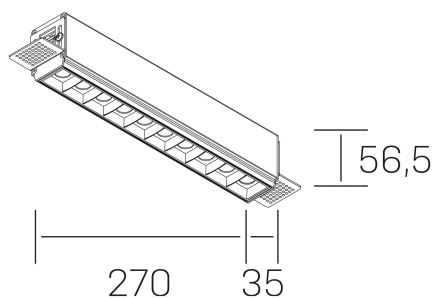

nses
K51300.03.TR.BK-BK.45.ST.9.30.DA

DETALLES GENERALES

INSTALACIÓN	Trimless
COLOR EXT-INT	Negro
DIRECCIÓN DE LA LUZ	Fijo
ÁNGULO DEL HAZ DE LUZ	45°
INT-EXT ESTANQUEIDAD	IP20
MATERIAL	Aluminio
RESISTENCIA MECÁNICA	IK06
USO	Interior
GARANTÍA	5 años

DETALLES ELÉCTRICOS

FUENTE DE LUZ	LED
POTENCIA	20W
TEMPERATURA DE COLOR	2700K
FLUJO LUMÍNICO	1430 Lm
EFICIENCIA LUMÍNICA	68 Lm/W
DIMABLE	DALI
DRIVER	Remoto
CLASE DE SEGURIDAD	II
ÍNDICE DE REPRODUCCIÓN CROMÁTICA	CRI>90
TENSIÓN	220-240 V
FREQUENCY	50-60 Hz
CORRIENTE	600 mA
VIDA UTIL	50.000h

DIMENSIONES GENERALES

DIMENSIÓN	270x35 mm
AGUJERO DE CORTE	275x70 mm
ALTURA	h 56.5 mm
DIMENSIONES DE EMBALAJE	325 × 80 × 85 mm
PESO NETO	86

*Puede haber una reducción máx. del 15% en el dato de los acabados distintos al blanco.