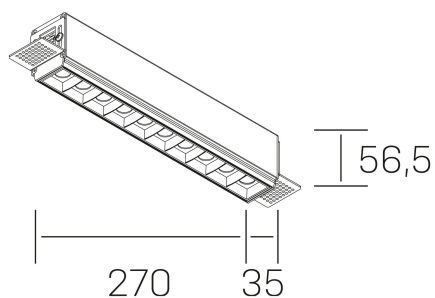

nses
K51300.03.TR.BK-BK.45.ST.9.30.DA

DETALLES GENERALES

INSTALACIÓN	Trimless
COLOR EXT-INT	Negro
DIRECCIÓN DE LA LUZ	Fijo
ÁNGULO DEL HAZ DE LUZ	45°
INT-EXT ESTANQUEIDAD	IP20
MATERIAL	Aluminio
RESISTENCIA MECÁNICA	IK06
USO	Interior
GARANTÍA	3 años

DETALLES ELÉCTRICOS

FUENTE DE LUZ	LED
POTENCIA	20W
TEMPERATURA DE COLOR	2700K
FLUJO LUMÍNICO	1430 Lm
EFICIENCIA LUMÍNICA	68 Lm/W
DIMABLE	DALI
DRIVER	Remoto
CLASE DE SEGURIDAD	II
ÍNDICE DE REPRODUCCIÓN CROMÁTICA	CRI>90
TENSIÓN	220-240 V
FREQUENCY	50-60 Hz
CORRIENTE	600 mA
VIDA UTIL	35.000h

DIMENSIONES GENERALES

DIMENSIÓN	270x35 mm
AGUJERO DE CORTE	275x70 mm
ALTURA	h 56.5 mm
DIMENSIONES DE EMBALAJE	325 × 80 × 85 mm
PESO NETO	86

*Puede haber una reducción máx. del 15% en el dato de los acabados distintos al blanco.