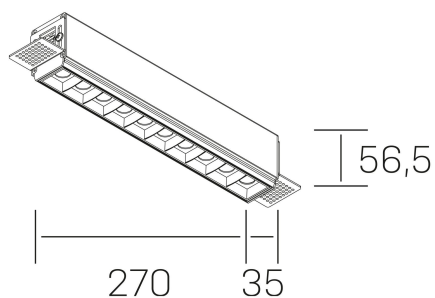

nses
K51300.03.TR.BK-BK.45.ST.9.27.DA

DETALLES GENERALES

INSTALACIÓN	Trimless
COLOR EXT-INT	Negro
DIRECCIÓN DE LA LUZ	Fijo
ÁNGULO DEL HAZ DE LUZ	45°
INT-EXT ESTANQUEIDAD	IP20
MATERIAL	Aluminio
RESISTENCIA MECÁNICA	IK06
USO	Interior
GARANTÍA	5 años

DETALLES ELÉCTRICOS

FUENTE DE LUZ	LED
POTENCIA	20W
TEMPERATURA DE COLOR	3000K
FLUJO LUMÍNICO	1530 Lm
EFICIENCIA LUMÍNICA	73 Lm/W
DIMABLE	DALI
DRIVER	Remoto
CLASE DE SEGURIDAD	II
ÍNDICE DE REPRODUCCIÓN CROMÁTICA	CRI>90
TENSIÓN	220-240 V
FREQUENCY	50-60 Hz
CORRIENTE	600 mA
VIDA UTIL	50.000h

DIMENSIONES GENERALES

DIMENSIÓN	270x35 mm
AGUJERO DE CORTE	275x70 mm
ALTURA	h 56.5 mm
DIMENSIONES DE EMBALAJE	325 × 80 × 85 mm
PESO NETO	86

*Puede haber una reducción máx. del 15% en el dato de los acabados distintos al blanco.