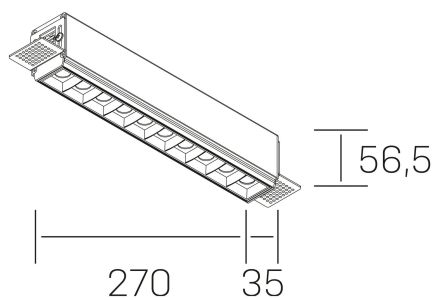

nses
K51300.03.TR.BK-BK.30.ST.9.40.DA

DETALLES GENERALES

| | |
|-----------------------|----------|
| INSTALACIÓN | Trimless |
| COLOR EXT-INT | Negro |
| DIRECCIÓN DE LA LUZ | Fijo |
| ÁNGULO DEL HAZ DE LUZ | 30° |
| INT-EXT ESTANQUEIDAD | IP20 |
| MATERIAL | Aluminio |
| RESISTENCIA MECÁNICA | IK06 |
| USO | Interior |
| GARANTÍA | 5 años |

DETALLES ELÉCTRICOS

| | |
|----------------------------------|-----------|
| FUENTE DE LUZ | LED |
| POTENCIA | 20W |
| TEMPERATURA DE COLOR | 4000K |
| FLUJO LUMÍNICO | 1630 Lm |
| EFICIENCIA LUMÍNICA | 78 Lm/W |
| DIMABLE | DALI |
| DRIVER | Remoto |
| CLASE DE SEGURIDAD | II |
| ÍNDICE DE REPRODUCCIÓN CROMÁTICA | CRI>90 |
| TENSIÓN | 220-240 V |
| FREQUENCY | 50-60 Hz |
| CORRIENTE | 600 mA |
| VIDA UTIL | 50.000h |

DIMENSIONES GENERALES

| | |
|-------------------------|------------------|
| DIMENSIÓN | 270x35 mm |
| AGUJERO DE CORTE | 275x70 mm |
| ALTURA | h 56.5 mm |
| DIMENSIONES DE EMBALAJE | 325 × 80 × 85 mm |
| PESO NETO | 86 |