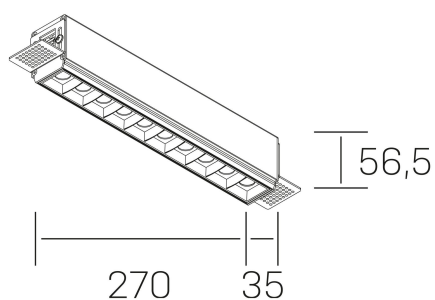

nses
K51300.03.TR.BK-BK.30.ST.9.40.DA

DETALLES GENERALES

INSTALACIÓN	Trimless
COLOR EXT-INT	Negro
DIRECCIÓN DE LA LUZ	Fijo
ÁNGULO DEL HAZ DE LUZ	30°
INT-EXT ESTANQUEIDAD	IP20
MATERIAL	Aluminio
RESISTENCIA MECÁNICA	IK06
USO	Interior
GARANTÍA	3 años

DETALLES ELÉCTRICOS

FUENTE DE LUZ	LED
POTENCIA	20W
TEMPERATURA DE COLOR	4000K
FLUJO LUMÍNICO	1630 Lm
EFICIENCIA LUMÍNICA	78 Lm/W
DIMABLE	DALI
DRIVER	Remoto
CLASE DE SEGURIDAD	II
ÍNDICE DE REPRODUCCIÓN CROMÁTICA	CRI>90
TENSIÓN	220-240 V
FREQUENCY	50-60 Hz
CORRIENTE	600 mA
VIDA UTIL	35.000h

DIMENSIONES GENERALES

DIMENSIÓN	270x35 mm
AGUJERO DE CORTE	275x70 mm
ALTURA	h 56.5 mm
DIMENSIONES DE EMBALAJE	325 × 80 × 85 mm
PESO NETO	86

*Puede haber una reducción máx. del 15% en el dato de los acabados distintos al blanco.