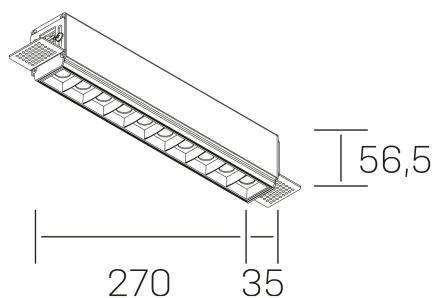

nses
K51300.03.TR.BK-BK.30.ST.9.30.DA

DETALLES GENERALES

INSTALACIÓN	Trimless
COLOR EXT-INT	Negro
DIRECCIÓN DE LA LUZ	Fijo
ÁNGULO DEL HAZ DE LUZ	30°
INT-EXT ESTANQUEIDAD	IP20
MATERIAL	Aluminio
RESISTENCIA MECÁNICA	IK06
USO	Interior
GARANTÍA	5 años

DETALLES ELÉCTRICOS

FUENTE DE LUZ	LED
POTENCIA	20W
TEMPERATURA DE COLOR	3000K
FLUJO LUMÍNICO	1530 Lm
EFICIENCIA LUMÍNICA	73 Lm/W
DIMABLE	DALI
DRIVER	Remoto
CLASE DE SEGURIDAD	II
ÍNDICE DE REPRODUCCIÓN CROMÁTICA	CRI>90
TENSIÓN	220-240 V
FREQUENCY	50-60 Hz
CORRIENTE	600 mA
VIDA UTIL	50.000h

DIMENSIONES GENERALES

DIMENSIÓN	270x35 mm
AGUJERO DE CORTE	275x70 mm
ALTURA	h 56.5 mm
DIMENSIONES DE EMBALAJE	325 × 80 × 85 mm
PESO NETO	86

*Puede haber una reducción máx. del 15% en el dato de los acabados distintos al blanco.