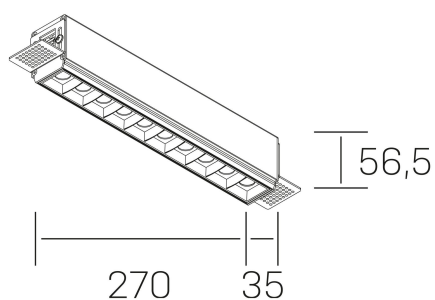

nses
K51300.03.TR.BK-BK.30.ST.9.30.DA

DETALLES GENERALES

INSTALACIÓN	Trimless
COLOR EXT-INT	Negro
DIRECCIÓN DE LA LUZ	Fijo
ÁNGULO DEL HAZ DE LUZ	30°
INT-EXT ESTANQUEIDAD	IP20
MATERIAL	Aluminio
RESISTENCIA MECÁNICA	IK06
USO	Interior
GARANTÍA	3 años

DETALLES ELÉCTRICOS

FUENTE DE LUZ	LED
POTENCIA	20W
TEMPERATURA DE COLOR	3000K
FLUJO LUMÍNICO	1530 Lm
EFICIENCIA LUMÍNICA	73 Lm/W
DIMABLE	DALI
DRIVER	Remoto
CLASE DE SEGURIDAD	II
ÍNDICE DE REPRODUCCIÓN CROMÁTICA	CRI>90
TENSIÓN	220-240 V
FREQUENCY	50-60 Hz
CORRIENTE	600 mA
VIDA UTIL	35.000h

DIMENSIONES GENERALES

DIMENSIÓN	270x35 mm
AGUJERO DE CORTE	275x70 mm
ALTURA	h 56.5 mm
DIMENSIONES DE EMBALAJE	325 × 80 × 85 mm
PESO NETO	86

*Puede haber una reducción máx. del 15% en el dato de los acabados distintos al blanco.