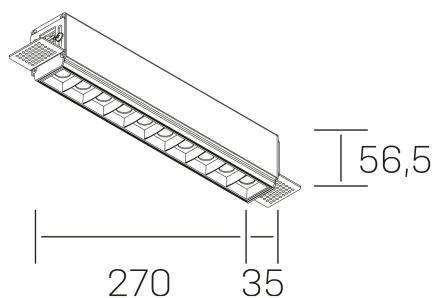

nses
K51300.03.TR.BK-BK.30.ST.9.27.DA

DETALLES GENERALES

INSTALACIÓN	Trimless
COLOR EXT-INT	Negro
DIRECCIÓN DE LA LUZ	Fijo
ÁNGULO DEL HAZ DE LUZ	30°
INT-EXT ESTANQUEIDAD	IP20
MATERIAL	Aluminio
RESISTENCIA MECÁNICA	IK06
USO	Interior
GARANTÍA	3 años

DETALLES ELÉCTRICOS

FUENTE DE LUZ	LED
POTENCIA	20W
TEMPERATURA DE COLOR	4000K
FLUJO LUMÍNICO	1630 Lm
EFICIENCIA LUMÍNICA	78 Lm/W
DIMABLE	DALI
DRIVER	Remoto
CLASE DE SEGURIDAD	II
ÍNDICE DE REPRODUCCIÓN CROMÁTICA	CRI>90
TENSIÓN	220-240 V
FREQUENCY	50-60 Hz
CORRIENTE	600 mA
VIDA UTIL	35.000h

DIMENSIONES GENERALES

DIMENSIÓN	270x35 mm
AGUJERO DE CORTE	275x70 mm
ALTURA	h 56.5 mm
DIMENSIONES DE EMBALAJE	325 × 80 × 85 mm
PESO NETO	86

*Puede haber una reducción máx. del 15% en el dato de los acabados distintos al blanco.