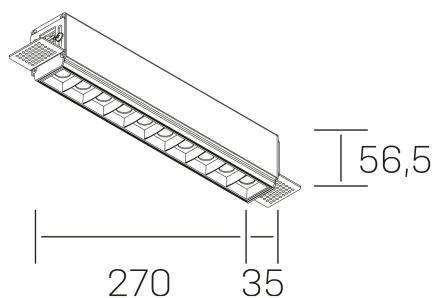

nses
K51300.03.TR.BK-BK.30.ST.9.27.DA

DETALLES GENERALES

INSTALACIÓN	Trimless
COLOR EXT-INT	Negro
DIRECCIÓN DE LA LUZ	Fijo
ÁNGULO DEL HAZ DE LUZ	30º
INT-EXT ESTANQUEIDAD	IP20
MATERIAL	Aluminio
RESISTENCIA MECÁNICA	IK06
USO	Interior
GARANTÍA	5 años

DETALLES ELÉCTRICOS

FUENTE DE LUZ	LED
POTENCIA	20W
TEMPERATURA DE COLOR	4000K
FLUJO LUMÍNICO	1630 Lm
EFICIENCIA LUMÍNICA	78 Lm/W
DIMABLE	DALI
DRIVER	Remoto
CLASE DE SEGURIDAD	II
ÍNDICE DE REPRODUCCIÓN CROMÁTICA	CRI>90
TENSIÓN	220-240 V
CORRIENTE	600 mA
VIDA UTIL	50.000h

DIMENSIONES GENERALES

DIMENSIÓN	.03 (270x35mm)
AGUJERO DE CORTE	275x70 mm
ALTURA	h 56.5 mm
DIMENSIONES DE EMBALAJE	325 × 80 × 85 mm
PESO NETO	86

*Puede haber una reducción máx. del 15% en el dato de los acabados distintos al blanco.