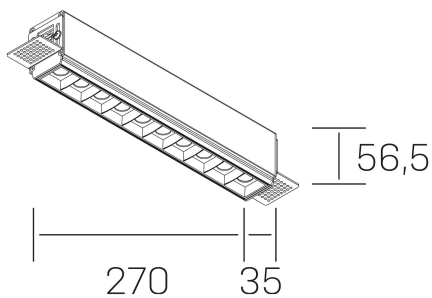

nses
K51300.03.TR.BK-BK.15.ST.9.40.DA

DETALLES GENERALES

INSTALACIÓN	Trimless
COLOR EXT-INT	Negro
DIRECCIÓN DE LA LUZ	Fijo
ÁNGULO DEL HAZ DE LUZ	15º
INT-EXT ESTANQUEIDAD	IP20
MATERIAL	Aluminio
RESISTENCIA MECÁNICA	IK06
USO	Interior
GARANTÍA	5 años

DETALLES ELÉCTRICOS

FUENTE DE LUZ	LED
POTENCIA	20W
TEMPERATURA DE COLOR	4000K
FLUJO LUMÍNICO	1630 Lm
EFICIENCIA LUMÍNICA	78 Lm/W
DIMABLE	DALI
DRIVER	Remoto
CLASE DE SEGURIDAD	II
ÍNDICE DE REPRODUCCIÓN CROMÁTICA	CRI>90
TENSIÓN	220-240 V
CORRIENTE	600 mA
VIDA UTIL	50.000h

DIMENSIONES GENERALES

DIMENSIÓN	.03 (270x35mm)
AGUJERO DE CORTE	275x70 mm
ALTURA	h 56.5 mm
DIMENSIONES DE EMBALAJE	325 × 80 × 85 mm
PESO NETO	86

*Puede haber una reducción máx. del 15% en el dato de los acabados distintos al blanco.