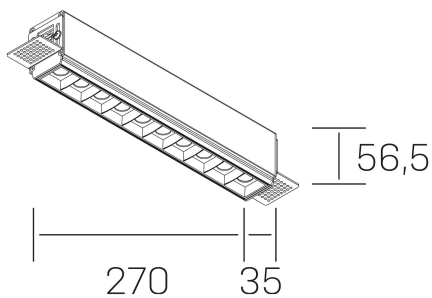

DETALLES GENERALES

INSTALACIÓN	Trimless
COLOR EXT-INT	Negro
DIRECCIÓN DE LA LUZ	Fijo
ÁNGULO DEL HAZ DE LUZ	15º
INT-EXT ESTANQUEIDAD	IP20
MATERIAL	Aluminio
RESISTENCIA MECÁNICA	IK06
USO	Interior
GARANTÍA	5 años

DETALLES ELÉCTRICOS

FUENTE DE LUZ	LED
POTENCIA	20W
TEMPERATURA DE COLOR	4000K
FLUJO LUMÍNICO	1630 Lm
EFICIENCIA LUMÍNICA	78 Lm/W
DIMABLE	DALI
DRIVER	Remoto
CLASE DE SEGURIDAD	II
ÍNDICE DE REPRODUCCIÓN CROMÁTICA	CRI>90
TENSIÓN	220-240 V
CORRIENTE	600 mA
VIDA UTIL	50.000h

DIMENSIONES GENERALES

DIMENSIÓN	.03 (270x35mm)
AGUJERO DE CORTE	275x70 mm
ALTURA	h 56.5 mm
DIMENSIONES DE EMBALAJE	325 × 80 × 85 mm
PESO NETO	86

*Puede haber una reducción máx. del 15% en el dato de los acabados distintos al blanco.