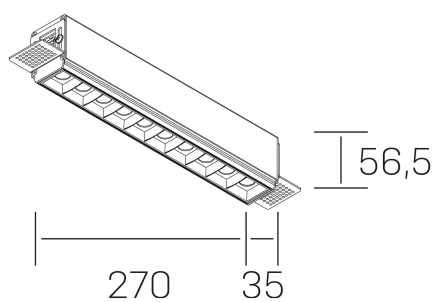

nses
K51300.03.TR.BK-BK.15.ST.9.40.DA

DETALLES GENERALES

INSTALACIÓN	Trimless
COLOR EXT-INT	Negro
DIRECCIÓN DE LA LUZ	Fijo
ÁNGULO DEL HAZ DE LUZ	15°
INT-EXT ESTANQUEIDAD	IP20
MATERIAL	Aluminio
RESISTENCIA MECÁNICA	IK06
USO	Interior
GARANTÍA	5 años

DETALLES ELÉCTRICOS

FUENTE DE LUZ	LED
POTENCIA	20W
TEMPERATURA DE COLOR	2700K
FLUJO LUMÍNICO	1430 Lm
EFICIENCIA LUMÍNICA	68 Lm/W
DIMABLE	DALI
DRIVER	Remoto
CLASE DE SEGURIDAD	II
ÍNDICE DE REPRODUCCIÓN CROMÁTICA	CRI>90
TENSIÓN	220-240 V
FREQUENCY	50-60 Hz
CORRIENTE	600 mA
VIDA UTIL	50.000h

DIMENSIONES GENERALES

DIMENSIÓN	270x35 mm
AGUJERO DE CORTE	275x70 mm
ALTURA	h 56.5 mm
DIMENSIONES DE EMBALAJE	325 × 80 × 85 mm
PESO NETO	86

*Puede haber una reducción máx. del 15% en el dato de los acabados distintos al blanco.