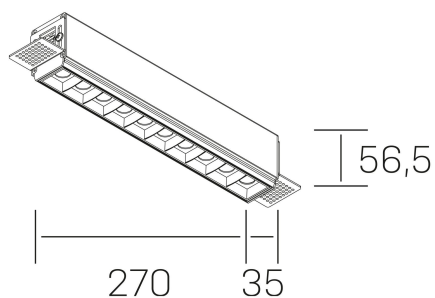

nses
K51300.03.TR.BK-BK.15.ST.9.30.DA

DETALLES GENERALES

INSTALACIÓN	Trimless
COLOR EXT-INT	Negro
DIRECCIÓN DE LA LUZ	Fijo
ÁNGULO DEL HAZ DE LUZ	15°
INT-EXT ESTANQUEIDAD	IP20
MATERIAL	Aluminio
RESISTENCIA MECÁNICA	IK06
USO	Interior
GARANTÍA	3 años

DETALLES ELÉCTRICOS

FUENTE DE LUZ	LED
POTENCIA	20W
TEMPERATURA DE COLOR	4000K
FLUJO LUMÍNICO	1630 Lm
EFICIENCIA LUMÍNICA	78 Lm/W
DIMABLE	DALI
DRIVER	Remoto
CLASE DE SEGURIDAD	II
ÍNDICE DE REPRODUCCIÓN CROMÁTICA	CRI>90
TENSIÓN	220-240 V
FREQUENCY	50-60 Hz
CORRIENTE	600 mA
VIDA UTIL	35.000h

DIMENSIONES GENERALES

DIMENSIÓN	270x35 mm
AGUJERO DE CORTE	275x70 mm
ALTURA	h 56.5 mm
DIMENSIONES DE EMBALAJE	325 × 80 × 85 mm
PESO NETO	86

*Puede haber una reducción máx. del 15% en el dato de los acabados distintos al blanco.