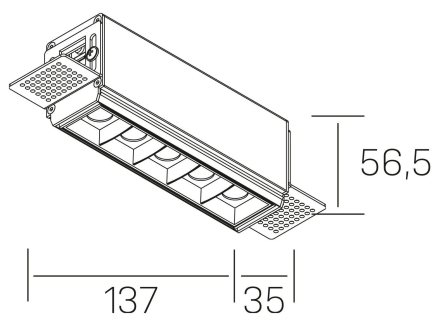

nses
K51300.02.TR.WH-BK.45.ST.9.40.DA

DETALLES GENERALES

INSTALACIÓN	Trimless
COLOR EXT-INT	Blanco-Negro
DIRECCIÓN DE LA LUZ	Fijo
ÁNGULO DEL HAZ DE LUZ	45°
INT-EXT ESTANQUEIDAD	IP20
MATERIAL	Aluminio
RESISTENCIA MECÁNICA	IK06
USO	Interior
GARANTÍA	3 años

DETALLES ELÉCTRICOS

FUENTE DE LUZ	LED
POTENCIA	10W
TEMPERATURA DE COLOR	4000K
FLUJO LUMÍNICO	915 Lm
EFICIENCIA LUMÍNICA	76 Lm/W
DIMABLE	DALI
DRIVER	Remoto
CLASE DE SEGURIDAD	II
ÍNDICE DE REPRODUCCIÓN CROMÁTICA	CRI>90
TENSIÓN	220-240 V
FREQUENCY	50-60 Hz
CORRIENTE	700 mA
VIDA UTIL	35.000h

DIMENSIONES GENERALES

DIMENSIÓN	137x35 mm
AGUJERO DE CORTE	143x70 mm
ALTURA	h 56.5 mm
DIMENSIONES DE EMBALAJE	190 × 80 × 85 mm
PESO NETO	48

*Puede haber una reducción máx. del 15% en el dato de los acabados distintos al blanco.