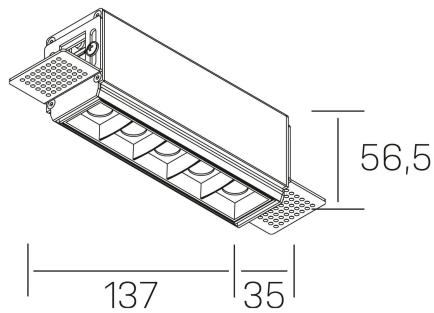

nses
K51300.02.TR.WH-BK.45.ST.9.30.DA

DETALLES GENERALES

INSTALACIÓN	Trimless
COLOR EXT-INT	Blanco-Negro
DIRECCIÓN DE LA LUZ	Fijo
ÁNGULO DEL HAZ DE LUZ	45°
INT-EXT ESTANQUEIDAD	IP20
MATERIAL	Aluminio
RESISTENCIA MECÁNICA	IK06
USO	Interior
GARANTÍA	5 años

DETALLES ELÉCTRICOS

FUENTE DE LUZ	LED
POTENCIA	10W
TEMPERATURA DE COLOR	2700K
FLUJO LUMÍNICO	835 Lm
EFICIENCIA LUMÍNICA	70 Lm/W
DIMABLE	DALI
DRIVER	Remoto
CLASE DE SEGURIDAD	II
ÍNDICE DE REPRODUCCIÓN CROMÁTICA	CRI>90
TENSIÓN	220-240 V
FREQUENCY	50-60 Hz
CORRIENTE	700 mA
VIDA UTIL	50.000h

DIMENSIONES GENERALES

DIMENSIÓN	137x35 mm
AGUJERO DE CORTE	143x70 mm
ALTURA	h 56.5 mm
DIMENSIONES DE EMBALAJE	190 × 80 × 85 mm
PESO NETO	48

*Puede haber una reducción máx. del 15% en el dato de los acabados distintos al blanco.