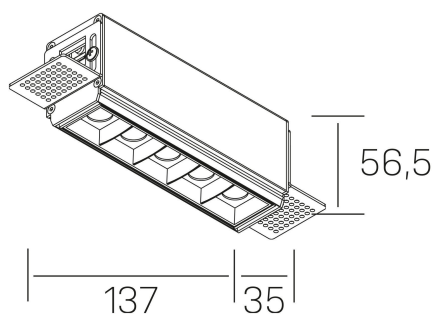

nses
K51300.02.TR.WH-BK.45.ST.9.30.DA

DETALLES GENERALES

INSTALACIÓN	Trimless
COLOR EXT-INT	Blanco-Negro
DIRECCIÓN DE LA LUZ	Fijo
ÁNGULO DEL HAZ DE LUZ	45º
INT-EXT ESTANQUEIDAD	IP20
MATERIAL	Aluminio
RESISTENCIA MECÁNICA	IK06
USO	Interior
GARANTÍA	5 años

DETALLES ELÉCTRICOS

FUENTE DE LUZ	LED
POTENCIA	10W
TEMPERATURA DE COLOR	2700K
FLUJO LUMÍNICO	835 Lm
EFICIENCIA LUMÍNICA	70 Lm/W
DIMABLE	DALI
DRIVER	Remoto
CLASE DE SEGURIDAD	II
ÍNDICE DE REPRODUCCIÓN CROMÁTICA	CRI>90
TENSIÓN	220-240 V
CORRIENTE	700 mA
VIDA UTIL	50.000h

DIMENSIONES GENERALES

DIMENSIÓN	.02 (137x35mm)
AGUJERO DE CORTE	143x70 mm
ALTURA	h 56.5 mm
DIMENSIONES DE EMBALAJE	190 × 80 × 85 mm
PESO NETO	48

*Puede haber una reducción máx. del 15% en el dato de los acabados distintos al blanco.