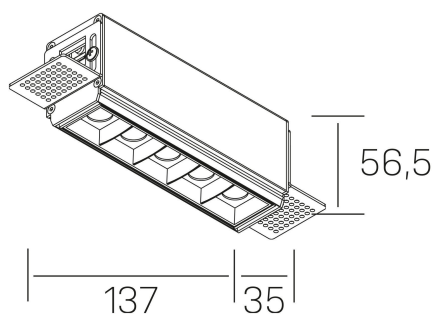

nses
K51300.02.TR.WH-BK.45.ST.9.27.DA

DETALLES GENERALES

INSTALACIÓN	Trimless
COLOR EXT-INT	Blanco-Negro
DIRECCIÓN DE LA LUZ	Fijo
ÁNGULO DEL HAZ DE LUZ	45°
INT-EXT ESTANQUEIDAD	IP20
MATERIAL	Aluminio
RESISTENCIA MECÁNICA	IK06
USO	Interior
GARANTÍA	5 años

DETALLES ELÉCTRICOS

FUENTE DE LUZ	LED
POTENCIA	10W
TEMPERATURA DE COLOR	4000K
FLUJO LUMÍNICO	915 Lm
EFICIENCIA LUMÍNICA	76 Lm/W
DIMABLE	DALI
DRIVER	Remoto
CLASE DE SEGURIDAD	II
ÍNDICE DE REPRODUCCIÓN CROMÁTICA	CRI>90
TENSIÓN	220-240 V
FREQUENCY	50-60 Hz
CORRIENTE	700 mA
VIDA UTIL	50.000h

DIMENSIONES GENERALES

DIMENSIÓN	137x35 mm
AGUJERO DE CORTE	143x70 mm
ALTURA	h 56.5 mm
DIMENSIONES DE EMBALAJE	190 × 80 × 85 mm
PESO NETO	48

*Puede haber una reducción máx. del 15% en el dato de los acabados distintos al blanco.