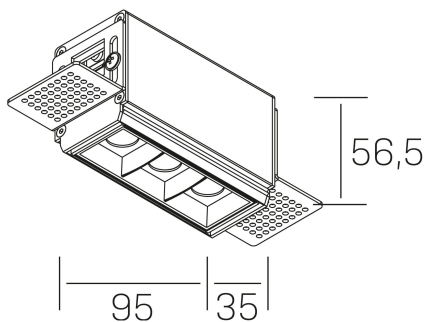

nses
K51300.01.TR.WH-BK.45.ST.9.40.DA

DETALLES GENERALES

INSTALACIÓN	Trimless
COLOR EXT-INT	Blanco-Negro
DIRECCIÓN DE LA LUZ	Fijo
ÁNGULO DEL HAZ DE LUZ	45°
INT-EXT ESTANQUEIDAD	IP20
MATERIAL	Aluminio
RESISTENCIA MECÁNICA	IK06
USO	Interior
GARANTÍA	3 años

DETALLES ELÉCTRICOS

FUENTE DE LUZ	LED
POTENCIA	6W
TEMPERATURA DE COLOR	4000K
FLUJO LUMÍNICO	560 Lm
EFICIENCIA LUMÍNICA	80 Lm/W
DIMABLE	DALI
DRIVER	Remoto
CLASE DE SEGURIDAD	II
ÍNDICE DE REPRODUCCIÓN CROMÁTICA	CRI>90
TENSIÓN	220-240 V
FREQUENCY	50-60 Hz
CORRIENTE	700 mA
VIDA UTIL	35.000h

DIMENSIONES GENERALES

DIMENSIÓN	95x35 mm
AGUJERO DE CORTE	100x70 mm
ALTURA	h 56.5 mm
DIMENSIONES DE EMBALAJE	190 × 80 × 85 mm
PESO NETO	38

*Puede haber una reducción máx. del 15% en el dato de los acabados distintos al blanco.