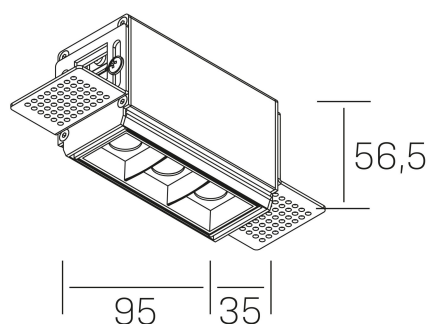

nses
K51300.01.TR.WH-BK.45.ST.9.30.DA

DETALLES GENERALES

INSTALACIÓN	Trimless
COLOR EXT-INT	Blanco-Negro
DIRECCIÓN DE LA LUZ	Fijo
ÁNGULO DEL HAZ DE LUZ	45º
INT-EXT ESTANQUEIDAD	IP20
MATERIAL	Aluminio
RESISTENCIA MECÁNICA	IK06
USO	Interior
GARANTÍA	5 años

DETALLES ELÉCTRICOS

FUENTE DE LUZ	LED
POTENCIA	6W
TEMPERATURA DE COLOR	3000K
FLUJO LUMÍNICO	520 Lm
EFICIENCIA LUMÍNICA	74 Lm/W
DIMABLE	DALI
DRIVER	Remoto
CLASE DE SEGURIDAD	II
ÍNDICE DE REPRODUCCIÓN CROMÁTICA	CRI>90
TENSIÓN	220-240 V
CORRIENTE	700 mA
VIDA UTIL	50.000h

DIMENSIONES GENERALES

DIMENSIÓN	.01 (95x35mm)
AGUJERO DE CORTE	100x70 mm
ALTURA	h 56.5 mm
DIMENSIONES DE EMBALAJE	190 × 80 × 85 mm
PESO NETO	38

*Puede haber una reducción máx. del 15% en el dato de los acabados distintos al blanco.