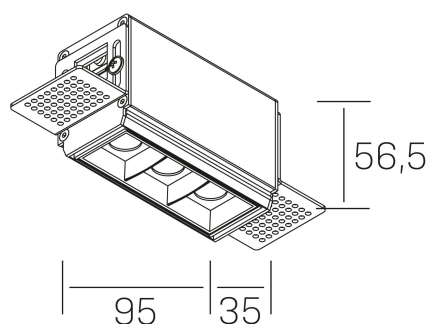

#### DETALLES GENERALES

INSTALACIÓN	Trimless
COLOR EXT-INT	Blanco-Negro
DIRECCIÓN DE LA LUZ	Fijo
ÁNGULO DEL HAZ DE LUZ	45°
INT-EXT ESTANQUEIDAD	IP20
MATERIAL	Aluminio
RESISTENCIA MECÁNICA	IK06
USO	Interior
GARANTÍA	3 años

#### DIMENSIONES GENERALES

DIMENSIÓN	95x35 mm
AGUJERO DE CORTE	100x70 mm
ALTURA	h 56.5 mm
DIMENSIONES DE EMBALAJE	190 × 80 × 85 mm
PESO NETO	38

\*Puede haber una reducción máx. del 15% en el dato de los acabados distintos al blanco.