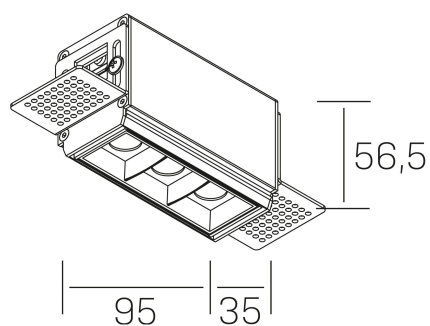

nses
K51300.01.TR.WH-BK.45.ST.9.30.DA

DETALLES GENERALES

INSTALACIÓN	Trimless
COLOR EXT-INT	Blanco-Negro
DIRECCIÓN DE LA LUZ	Fijo
ÁNGULO DEL HAZ DE LUZ	45°
INT-EXT ESTANQUEIDAD	IP20
MATERIAL	Aluminio
RESISTENCIA MECÁNICA	IK06
USO	Interior
GARANTÍA	5 años

DETALLES ELÉCTRICOS

FUENTE DE LUZ	LED
POTENCIA	6W
TEMPERATURA DE COLOR	3000K
FLUJO LUMÍNICO	520 Lm
EFICIENCIA LUMÍNICA	74 Lm/W
DIMABLE	DALI
DRIVER	Remoto
CLASE DE SEGURIDAD	II
ÍNDICE DE REPRODUCCIÓN CROMÁTICA	CRI>90
TENSIÓN	220-240 V
FREQUENCY	50-60 Hz
CORRIENTE	700 mA
VIDA UTIL	50.000h

DIMENSIONES GENERALES

DIMENSIÓN	95x35 mm
AGUJERO DE CORTE	100x70 mm
ALTURA	h 56.5 mm
DIMENSIONES DE EMBALAJE	190 × 80 × 85 mm
PESO NETO	38

*Puede haber una reducción máx. del 15% en el dato de los acabados distintos al blanco.