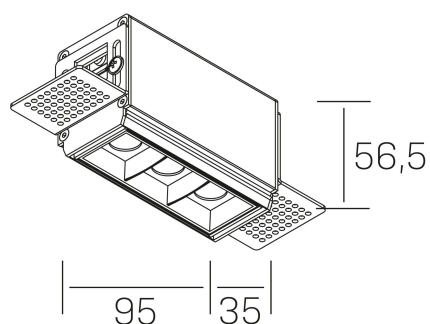

nses
K51300.01.TR.WH-BK.45.ST.9.27.DA

DETALLES GENERALES

INSTALACIÓN	Trimless
COLOR EXT-INT	Blanco-Negro
DIRECCIÓN DE LA LUZ	Fijo
ÁNGULO DEL HAZ DE LUZ	45°
INT-EXT ESTANQUEIDAD	IP20
MATERIAL	Aluminio
RESISTENCIA MECÁNICA	IK06
USO	Interior
GARANTÍA	5 años

DETALLES ELÉCTRICOS

FUENTE DE LUZ	LED
POTENCIA	6W
TEMPERATURA DE COLOR	2700K
FLUJO LUMÍNICO	480 Lm
EFICIENCIA LUMÍNICA	69 Lm/W
DIMABLE	DALI
DRIVER	Remoto
CLASE DE SEGURIDAD	II
ÍNDICE DE REPRODUCCIÓN CROMÁTICA	CRI>90
TENSIÓN	220-240 V
FREQUENCY	50-60 Hz
CORRIENTE	700 mA
VIDA UTIL	50.000h

DIMENSIONES GENERALES

DIMENSIÓN	95x35 mm
AGUJERO DE CORTE	100x70 mm
ALTURA	h 56.5 mm
DIMENSIONES DE EMBALAJE	190 × 80 × 85 mm
PESO NETO	38

*Puede haber una reducción máx. del 15% en el dato de los acabados distintos al blanco.