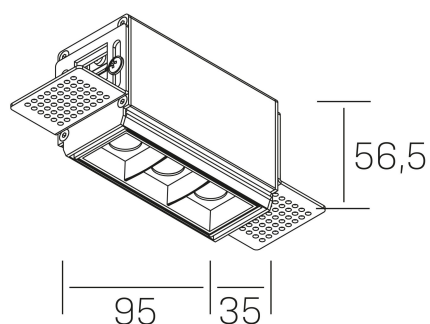

nses
K51300.01.TR.WH-BK.45.ST.9.27.DA

DETALLES GENERALES

INSTALACIÓN	Trimless
COLOR EXT-INT	Blanco-Negro
DIRECCIÓN DE LA LUZ	Fijo
ÁNGULO DEL HAZ DE LUZ	45°
INT-EXT ESTANQUEIDAD	IP20
MATERIAL	Aluminio
RESISTENCIA MECÁNICA	IK06
USO	Interior
GARANTÍA	3 años

DETALLES ELÉCTRICOS

FUENTE DE LUZ	LED
POTENCIA	6W
TEMPERATURA DE COLOR	2700K
FLUJO LUMÍNICO	480 Lm
EFICIENCIA LUMÍNICA	69 Lm/W
DIMABLE	DALI
DRIVER	Remoto
CLASE DE SEGURIDAD	II
ÍNDICE DE REPRODUCCIÓN CROMÁTICA	CRI>90
TENSIÓN	220-240 V
FREQUENCY	50-60 Hz
CORRIENTE	700 mA
VIDA UTIL	35.000h

DIMENSIONES GENERALES

DIMENSIÓN	95x35 mm
AGUJERO DE CORTE	100x70 mm
ALTURA	h 56.5 mm
DIMENSIONES DE EMBALAJE	190 × 80 × 85 mm
PESO NETO	38

*Puede haber una reducción máx. del 15% en el dato de los acabados distintos al blanco.