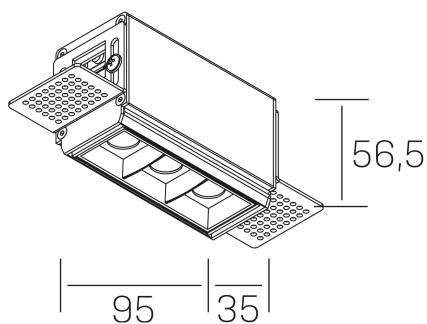

nses
K51300.01.TR.WH-BK.30.ST.9.40.DA

DETALLES GENERALES

INSTALACIÓN	Trimless
COLOR EXT-INT	Blanco-Negro
DIRECCIÓN DE LA LUZ	Fijo
ÁNGULO DEL HAZ DE LUZ	30°
INT-EXT ESTANQUEIDAD	IP20
MATERIAL	Aluminio
RESISTENCIA MECÁNICA	IK06
USO	Interior
GARANTÍA	3 años

DETALLES ELÉCTRICOS

FUENTE DE LUZ	LED
POTENCIA	6W
TEMPERATURA DE COLOR	4000K
FLUJO LUMÍNICO	560 Lm
EFICIENCIA LUMÍNICA	80 Lm/W
DIMABLE	DALI
DRIVER	Remoto
CLASE DE SEGURIDAD	II
ÍNDICE DE REPRODUCCIÓN CROMÁTICA	CRI>90
TENSIÓN	220-240 V
FREQUENCY	50-60 Hz
CORRIENTE	700 mA
VIDA UTIL	35.000h

DIMENSIONES GENERALES

DIMENSIÓN	95x35 mm
AGUJERO DE CORTE	100x70 mm
ALTURA	h 56.5 mm
DIMENSIONES DE EMBALAJE	190 × 80 × 85 mm
PESO NETO	38

*Puede haber una reducción máx. del 15% en el dato de los acabados distintos al blanco.