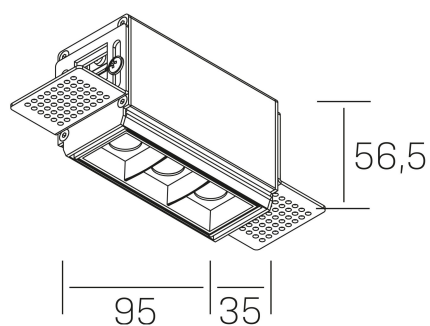

nses
K51300.01.TR.WH-BK.30.ST.9.30.DA

DETALLES GENERALES

INSTALACIÓN	Trimless
COLOR EXT-INT	Blanco-Negro
DIRECCIÓN DE LA LUZ	Fijo
ÁNGULO DEL HAZ DE LUZ	30°
INT-EXT ESTANQUEIDAD	IP20
MATERIAL	Aluminio
RESISTENCIA MECÁNICA	IK06
USO	Interior
GARANTÍA	5 años

DETALLES ELÉCTRICOS

FUENTE DE LUZ	LED
POTENCIA	6W
TEMPERATURA DE COLOR	3000K
FLUJO LUMÍNICO	520 Lm
EFICIENCIA LUMÍNICA	74 Lm/W
DIMABLE	DALI
DRIVER	Remoto
CLASE DE SEGURIDAD	II
ÍNDICE DE REPRODUCCIÓN CROMÁTICA	CRI>90
TENSIÓN	220-240 V
FREQUENCY	50-60 Hz
CORRIENTE	700 mA
VIDA UTIL	50.000h

DIMENSIONES GENERALES

DIMENSIÓN	95x35 mm
AGUJERO DE CORTE	100x70 mm
ALTURA	h 56.5 mm
DIMENSIONES DE EMBALAJE	190 × 80 × 85 mm
PESO NETO	38

*Puede haber una reducción máx. del 15% en el dato de los acabados distintos al blanco.