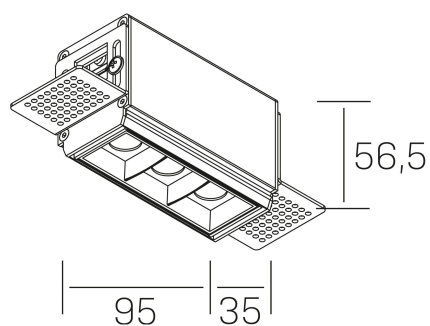

nses
K51300.01.TR.WH-BK.30.ST.9.27.DA

DETALLES GENERALES

INSTALACIÓN	Trimless
COLOR EXT-INT	Blanco-Negro
DIRECCIÓN DE LA LUZ	Fijo
ÁNGULO DEL HAZ DE LUZ	30°
INT-EXT ESTANQUEIDAD	IP20
MATERIAL	Aluminio
RESISTENCIA MECÁNICA	IK06
USO	Interior
GARANTÍA	3 años

DETALLES ELÉCTRICOS

FUENTE DE LUZ	LED
POTENCIA	6W
TEMPERATURA DE COLOR	2700K
FLUJO LUMÍNICO	480 Lm
EFICIENCIA LUMÍNICA	69 Lm/W
DIMABLE	DALI
DRIVER	Remoto
CLASE DE SEGURIDAD	II
ÍNDICE DE REPRODUCCIÓN CROMÁTICA	CRI>90
TENSIÓN	220-240 V
FREQUENCY	50-60 Hz
CORRIENTE	700 mA
VIDA UTIL	35.000h

DIMENSIONES GENERALES

DIMENSIÓN	95x35 mm
AGUJERO DE CORTE	100x70 mm
ALTURA	h 56.5 mm
DIMENSIONES DE EMBALAJE	190 × 80 × 85 mm
PESO NETO	38

*Puede haber una reducción máx. del 15% en el dato de los acabados distintos al blanco.