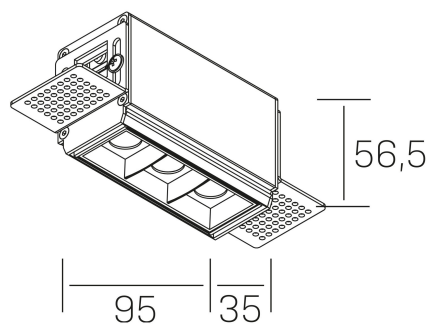

nses
K51300.01.TR.WH-BK.30.ST.9.27.DA

DETALLES GENERALES

INSTALACIÓN	Trimless
COLOR EXT-INT	Blanco-Negro
DIRECCIÓN DE LA LUZ	Fijo
ÁNGULO DEL HAZ DE LUZ	30°
INT-EXT ESTANQUEIDAD	IP20
MATERIAL	Aluminio
RESISTENCIA MECÁNICA	IK06
USO	Interior
GARANTÍA	5 años

DETALLES ELÉCTRICOS

FUENTE DE LUZ	LED
POTENCIA	6W
TEMPERATURA DE COLOR	2700K
FLUJO LUMÍNICO	480 Lm
EFICIENCIA LUMÍNICA	69 Lm/W
DIMABLE	DALI
DRIVER	Remoto
CLASE DE SEGURIDAD	II
ÍNDICE DE REPRODUCCIÓN CROMÁTICA	CRI>90
TENSIÓN	220-240 V
FREQUENCY	50-60 Hz
CORRIENTE	700 mA
VIDA UTIL	50.000h

DIMENSIONES GENERALES

DIMENSIÓN	95x35 mm
AGUJERO DE CORTE	100x70 mm
ALTURA	h 56.5 mm
DIMENSIONES DE EMBALAJE	190 × 80 × 85 mm
PESO NETO	38

*Puede haber una reducción máx. del 15% en el dato de los acabados distintos al blanco.