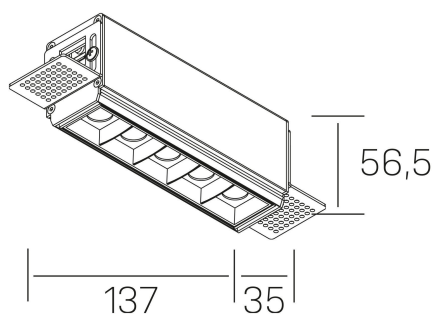

nses
K51300.02.TR.BK-BK.45.ST.9.40.DA

DETALLES GENERALES

INSTALACIÓN	Trimless
COLOR EXT-INT	Negro
DIRECCIÓN DE LA LUZ	Fijo
ÁNGULO DEL HAZ DE LUZ	45°
INT-EXT ESTANQUEIDAD	IP20
MATERIAL	Aluminio
RESISTENCIA MECÁNICA	IK06
USO	Interior
GARANTÍA	5 años

DETALLES ELÉCTRICOS

FUENTE DE LUZ	LED
POTENCIA	10W
TEMPERATURA DE COLOR	4000K
FLUJO LUMÍNICO	915 Lm
EFICIENCIA LUMÍNICA	76 Lm/W
DIMABLE	DALI
DRIVER	Remoto
CLASE DE SEGURIDAD	II
ÍNDICE DE REPRODUCCIÓN CROMÁTICA	CRI>90
TENSIÓN	220-240 V
FREQUENCY	50-60 Hz
CORRIENTE	700 mA
VIDA UTIL	50.000h

DIMENSIONES GENERALES

DIMENSIÓN	137x35 mm
AGUJERO DE CORTE	143x70 mm
ALTURA	h 56.5 mm
DIMENSIONES DE EMBALAJE	190 × 80 × 85 mm
PESO NETO	48

*Puede haber una reducción máx. del 15% en el dato de los acabados distintos al blanco.