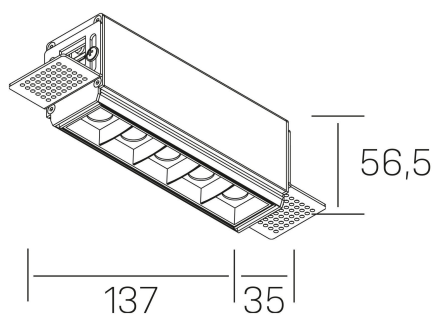

nses
K51300.02.TR.BK-BK.45.ST.9.30.DA

DETALLES GENERALES

INSTALACIÓN	Trimless
COLOR EXT-INT	Negro
DIRECCIÓN DE LA LUZ	Fijo
ÁNGULO DEL HAZ DE LUZ	45º
INT-EXT ESTANQUEIDAD	IP20
MATERIAL	Aluminio
RESISTENCIA MECÁNICA	IK06
USO	Interior
GARANTÍA	5 años

DETALLES ELÉCTRICOS

FUENTE DE LUZ	LED
POTENCIA	10W
TEMPERATURA DE COLOR	2700K
FLUJO LUMÍNICO	835 Lm
EFICIENCIA LUMÍNICA	70 Lm/W
DIMABLE	DALI
DRIVER	Remoto
CLASE DE SEGURIDAD	II
ÍNDICE DE REPRODUCCIÓN CROMÁTICA	CRI>90
TENSIÓN	220-240 V
CORRIENTE	700 mA
VIDA UTIL	50.000h

DIMENSIONES GENERALES

DIMENSIÓN	.02 (137x35mm)
AGUJERO DE CORTE	143x70 mm
ALTURA	h 56.5 mm
DIMENSIONES DE EMBALAJE	190 × 80 × 85 mm
PESO NETO	48

*Puede haber una reducción máx. del 15% en el dato de los acabados distintos al blanco.