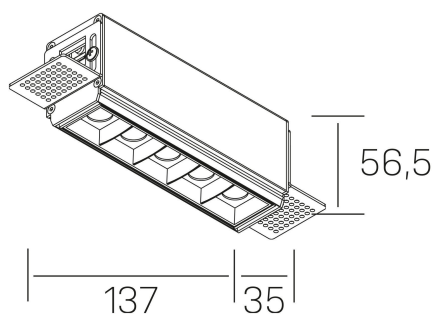

nses
K51300.02.TR.BK-BK.30.ST.9.30.DA

DETALLES GENERALES

INSTALACIÓN	Trimless
COLOR EXT-INT	Negro
DIRECCIÓN DE LA LUZ	Fijo
ÁNGULO DEL HAZ DE LUZ	30°
INT-EXT ESTANQUEIDAD	IP20
MATERIAL	Aluminio
RESISTENCIA MECÁNICA	IK06
USO	Interior
GARANTÍA	5 años

DETALLES ELÉCTRICOS

FUENTE DE LUZ	LED
POTENCIA	10W
TEMPERATURA DE COLOR	4000K
FLUJO LUMÍNICO	915 Lm
EFICIENCIA LUMÍNICA	76 Lm/W
DIMABLE	DALI
DRIVER	Remoto
CLASE DE SEGURIDAD	II
ÍNDICE DE REPRODUCCIÓN CROMÁTICA	CRI>90
TENSIÓN	220-240 V
FREQUENCY	50-60 Hz
CORRIENTE	700 mA
VIDA UTIL	50.000h

DIMENSIONES GENERALES

DIMENSIÓN	137x35 mm
AGUJERO DE CORTE	143x70 mm
ALTURA	h 56.5 mm
DIMENSIONES DE EMBALAJE	190 × 80 × 85 mm
PESO NETO	48

*Puede haber una reducción máx. del 15% en el dato de los acabados distintos al blanco.