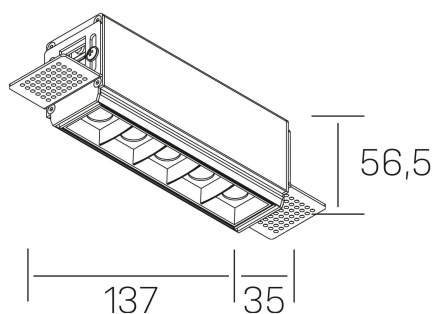

**nses**  
K51300.02.TR.BK-BK.15.ST.9.27.DA

#### DETALLES GENERALES

INSTALACIÓN	Trimless
COLOR EXT-INT	Negro
DIRECCIÓN DE LA LUZ	Fijo
ÁNGULO DEL HAZ DE LUZ	15°
INT-EXT ESTANQUEIDAD	IP20
MATERIAL	Aluminio
RESISTENCIA MECÁNICA	IK06
USO	Interior
GARANTÍA	5 años

#### DIMENSIONES GENERALES

DIMENSIÓN	137x35 mm
AGUJERO DE CORTE	143x70 mm
ALTURA	h 56.5 mm
DIMENSIONES DE EMBALAJE	190 × 80 × 85 mm
PESO NETO	48

\*Puede haber una reducción máx. del 15% en el dato de los acabados distintos al blanco.