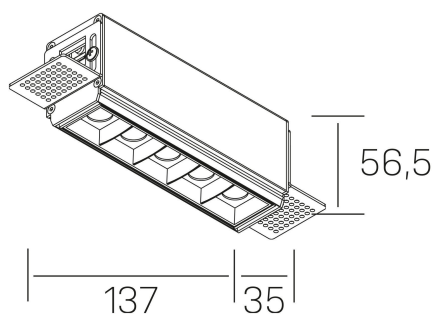

nses
K51300.02.TR.BK-BK.15.ST.9.27.DA

DETALLES GENERALES

INSTALACIÓN	Trimless
COLOR EXT-INT	Negro
DIRECCIÓN DE LA LUZ	Fijo
ÁNGULO DEL HAZ DE LUZ	15°
INT-EXT ESTANQUEIDAD	IP20
MATERIAL	Aluminio
RESISTENCIA MECÁNICA	IK06
USO	Interior
GARANTÍA	3 años

DETALLES ELÉCTRICOS

FUENTE DE LUZ	LED
POTENCIA	10W
TEMPERATURA DE COLOR	2700K
FLUJO LUMÍNICO	835 Lm
EFICIENCIA LUMÍNICA	70 Lm/W
DIMABLE	DALI
DRIVER	Remoto
CLASE DE SEGURIDAD	II
ÍNDICE DE REPRODUCCIÓN CROMÁTICA	CRI>90
TENSIÓN	220-240 V
FREQUENCY	50-60 Hz
CORRIENTE	700 mA
VIDA UTIL	35.000h

DIMENSIONES GENERALES

DIMENSIÓN	137x35 mm
AGUJERO DE CORTE	143x70 mm
ALTURA	h 56.5 mm
DIMENSIONES DE EMBALAJE	190 × 80 × 85 mm
PESO NETO	48

*Puede haber una reducción máx. del 15% en el dato de los acabados distintos al blanco.