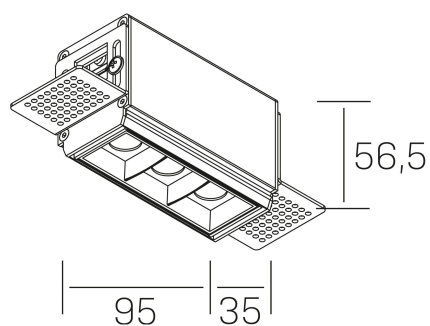

#### DETALLES GENERALES

INSTALACIÓN	Trimless
COLOR EXT-INT	Blanco-Negro
DIRECCIÓN DE LA LUZ	Fijo
ÁNGULO DEL HAZ DE LUZ	15°
INT-EXT ESTANQUEIDAD	IP20
MATERIAL	Aluminio
RESISTENCIA MECÁNICA	IK06
USO	Interior
GARANTÍA	5 años

#### DIMENSIONES GENERALES

DIMENSIÓN	95x35 mm
AGUJERO DE CORTE	100x70 mm
ALTURA	h 56.5 mm
DIMENSIONES DE EMBALAJE	190 × 80 × 85 mm
PESO NETO	38

\*Puede haber una reducción máx. del 15% en el dato de los acabados distintos al blanco.