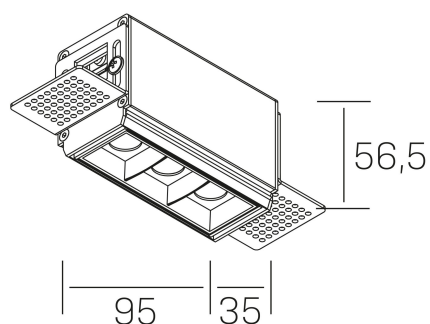

nses
K51300.01.TR.WH-BK.15.ST.9.40.DA

DETALLES GENERALES

INSTALACIÓN	Trimless
COLOR EXT-INT	Blanco-Negro
DIRECCIÓN DE LA LUZ	Fijo
ÁNGULO DEL HAZ DE LUZ	15°
INT-EXT ESTANQUEIDAD	IP20
MATERIAL	Aluminio
RESISTENCIA MECÁNICA	IK06
USO	Interior
GARANTÍA	3 años

DETALLES ELÉCTRICOS

FUENTE DE LUZ	LED
POTENCIA	6W
TEMPERATURA DE COLOR	4000K
FLUJO LUMÍNICO	560 Lm
EFICIENCIA LUMÍNICA	80 Lm/W
DIMABLE	DALI
DRIVER	Remoto
CLASE DE SEGURIDAD	II
ÍNDICE DE REPRODUCCIÓN CROMÁTICA	CRI>90
TENSIÓN	220-240 V
FREQUENCY	50-60 Hz
CORRIENTE	700 mA
VIDA UTIL	35.000h

DIMENSIONES GENERALES

DIMENSIÓN	95x35 mm
AGUJERO DE CORTE	100x70 mm
ALTURA	h 56.5 mm
DIMENSIONES DE EMBALAJE	190 × 80 × 85 mm
PESO NETO	38

*Puede haber una reducción máx. del 15% en el dato de los acabados distintos al blanco.