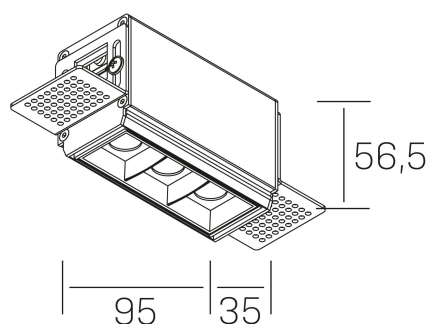

nses
K51300.01.TR.WH-BK.15.ST.9.40.DA

DETALLES GENERALES

INSTALACIÓN	Trimless
COLOR EXT-INT	Blanco-Negro
DIRECCIÓN DE LA LUZ	Fijo
ÁNGULO DEL HAZ DE LUZ	15º
INT-EXT ESTANQUEIDAD	IP20
MATERIAL	Aluminio
RESISTENCIA MECÁNICA	IK06
USO	Interior
GARANTÍA	5 años

DETALLES ELÉCTRICOS

FUENTE DE LUZ	LED
POTENCIA	6W
TEMPERATURA DE COLOR	4000K
FLUJO LUMÍNICO	560 Lm
EFICIENCIA LUMÍNICA	80 Lm/W
DIMABLE	DALI
DRIVER	Remoto
CLASE DE SEGURIDAD	II
ÍNDICE DE REPRODUCCIÓN CROMÁTICA	CRI>90
TENSIÓN	220-240 V
CORRIENTE	700 mA
VIDA UTIL	50.000h

DIMENSIONES GENERALES

DIMENSIÓN	.01 (95x35mm)
AGUJERO DE CORTE	100x70 mm
ALTURA	h 56.5 mm
DIMENSIONES DE EMBALAJE	190 × 80 × 85 mm
PESO NETO	38

*Puede haber una reducción máx. del 15% en el dato de los acabados distintos al blanco.