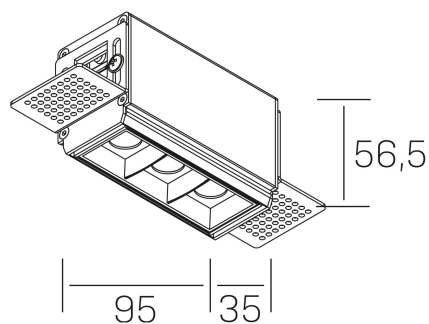

nses
K51300.01.TR.WH-BK.15.ST.9.30.DA

DETALLES GENERALES

INSTALACIÓN	Trimless
COLOR EXT-INT	Blanco-Negro
DIRECCIÓN DE LA LUZ	Fijo
ÁNGULO DEL HAZ DE LUZ	15°
INT-EXT ESTANQUEIDAD	IP20
MATERIAL	Aluminio
RESISTENCIA MECÁNICA	IK06
USO	Interior
GARANTÍA	3 años

DETALLES ELÉCTRICOS

FUENTE DE LUZ	LED
POTENCIA	6W
TEMPERATURA DE COLOR	3000K
FLUJO LUMÍNICO	520 Lm
EFICIENCIA LUMÍNICA	74 Lm/W
DIMABLE	DALI
DRIVER	Remoto
CLASE DE SEGURIDAD	II
ÍNDICE DE REPRODUCCIÓN CROMÁTICA	CRI>90
TENSIÓN	220-240 V
FREQUENCY	50-60 Hz
CORRIENTE	700 mA
VIDA UTIL	35.000h

DIMENSIONES GENERALES

DIMENSIÓN	95x35 mm
AGUJERO DE CORTE	100x70 mm
ALTURA	h 56.5 mm
DIMENSIONES DE EMBALAJE	190 × 80 × 85 mm
PESO NETO	38

*Puede haber una reducción máx. del 15% en el dato de los acabados distintos al blanco.