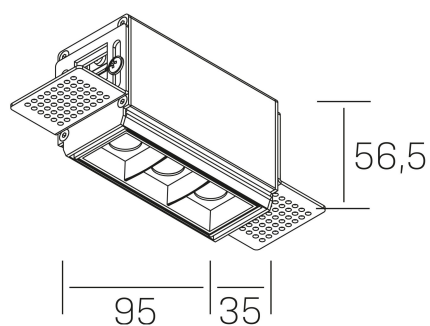

nses
K51300.01.TR.WH-BK.15.ST.9.30.DA

DETALLES GENERALES

INSTALACIÓN	Trimless
COLOR EXT-INT	Blanco-Negro
DIRECCIÓN DE LA LUZ	Fijo
ÁNGULO DEL HAZ DE LUZ	15°
INT-EXT ESTANQUEIDAD	IP20
MATERIAL	Aluminio
RESISTENCIA MECÁNICA	IK06
USO	Interior
GARANTÍA	5 años

DETALLES ELÉCTRICOS

FUENTE DE LUZ	LED
POTENCIA	6W
TEMPERATURA DE COLOR	3000K
FLUJO LUMÍNICO	520 Lm
EFICIENCIA LUMÍNICA	74 Lm/W
DIMABLE	DALI
DRIVER	Remoto
CLASE DE SEGURIDAD	II
ÍNDICE DE REPRODUCCIÓN CROMÁTICA	CRI>90
TENSIÓN	220-240 V
FREQUENCY	50-60 Hz
CORRIENTE	700 mA
VIDA UTIL	50.000h

DIMENSIONES GENERALES

DIMENSIÓN	95x35 mm
AGUJERO DE CORTE	100x70 mm
ALTURA	h 56.5 mm
DIMENSIONES DE EMBALAJE	190 × 80 × 85 mm
PESO NETO	38

*Puede haber una reducción máx. del 15% en el dato de los acabados distintos al blanco.