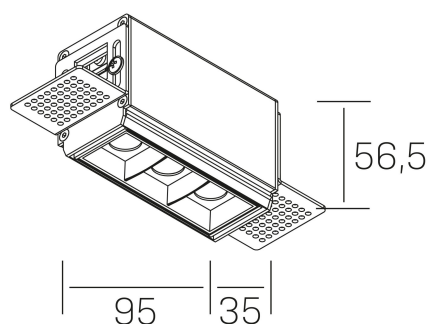

nses
K51300.01.TR.WH-BK.15.ST.9.27.DA

DETALLES GENERALES

INSTALACIÓN	Trimless
COLOR EXT-INT	Blanco-Negro
DIRECCIÓN DE LA LUZ	Fijo
ÁNGULO DEL HAZ DE LUZ	15°
INT-EXT ESTANQUEIDAD	IP20
MATERIAL	Aluminio
RESISTENCIA MECÁNICA	IK06
USO	Interior
GARANTÍA	3 años

DETALLES ELÉCTRICOS

FUENTE DE LUZ	LED
POTENCIA	6W
TEMPERATURA DE COLOR	2700K
FLUJO LUMÍNICO	480 Lm
EFICIENCIA LUMÍNICA	69 Lm/W
DIMABLE	DALI
DRIVER	Remoto
CLASE DE SEGURIDAD	II
ÍNDICE DE REPRODUCCIÓN CROMÁTICA	CRI>90
TENSIÓN	220-240 V
FREQUENCY	50-60 Hz
CORRIENTE	700 mA
VIDA UTIL	35.000h

DIMENSIONES GENERALES

DIMENSIÓN	95x35 mm
AGUJERO DE CORTE	100x70 mm
ALTURA	h 56.5 mm
DIMENSIONES DE EMBALAJE	190 × 80 × 85 mm
PESO NETO	38

*Puede haber una reducción máx. del 15% en el dato de los acabados distintos al blanco.