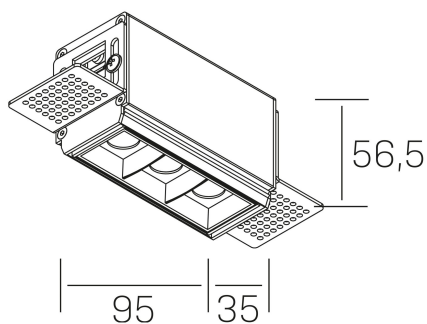

nses
K51300.01.TR.WH-BK.15.ST.9.27.DA

DETALLES GENERALES

INSTALACIÓN	Trimless
COLOR EXT-INT	Blanco-Negro
DIRECCIÓN DE LA LUZ	Fijo
ÁNGULO DEL HAZ DE LUZ	15°
INT-EXT ESTANQUEIDAD	IP20
MATERIAL	Aluminio
RESISTENCIA MECÁNICA	IK06
USO	Interior
GARANTÍA	5 años

DETALLES ELÉCTRICOS

FUENTE DE LUZ	LED
POTENCIA	6W
TEMPERATURA DE COLOR	2700K
FLUJO LUMÍNICO	480 Lm
EFICIENCIA LUMÍNICA	69 Lm/W
DIMABLE	DALI
DRIVER	Remoto
CLASE DE SEGURIDAD	II
ÍNDICE DE REPRODUCCIÓN CROMÁTICA	CRI>90
TENSIÓN	220-240 V
FREQUENCY	50-60 Hz
CORRIENTE	700 mA
VIDA UTIL	50.000h

DIMENSIONES GENERALES

DIMENSIÓN	95x35 mm
AGUJERO DE CORTE	100x70 mm
ALTURA	h 56.5 mm
DIMENSIONES DE EMBALAJE	190 × 80 × 85 mm
PESO NETO	38

*Puede haber una reducción máx. del 15% en el dato de los acabados distintos al blanco.