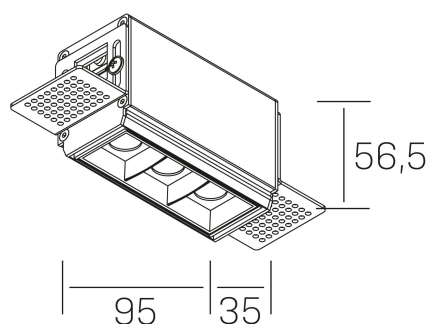

nses
K51300.01.TR.BK-BK.45.ST.9.40.DA

DETALLES GENERALES

INSTALACIÓN	Trimless
COLOR EXT-INT	Negro
DIRECCIÓN DE LA LUZ	Fijo
ÁNGULO DEL HAZ DE LUZ	45°
INT-EXT ESTANQUEIDAD	IP20
MATERIAL	Aluminio
RESISTENCIA MECÁNICA	IK06
USO	Interior
GARANTÍA	3 años

DETALLES ELÉCTRICOS

FUENTE DE LUZ	LED
POTENCIA	6W
TEMPERATURA DE COLOR	4000K
FLUJO LUMÍNICO	560 Lm
EFICIENCIA LUMÍNICA	80 Lm/W
DIMABLE	DALI
DRIVER	Remoto
CLASE DE SEGURIDAD	II
ÍNDICE DE REPRODUCCIÓN CROMÁTICA	CRI>90
TENSIÓN	220-240 V
FREQUENCY	50-60 Hz
CORRIENTE	700 mA
VIDA UTIL	35.000h

DIMENSIONES GENERALES

DIMENSIÓN	95x35 mm
AGUJERO DE CORTE	100x70 mm
ALTURA	h 56.5 mm
DIMENSIONES DE EMBALAJE	190 × 80 × 85 mm
PESO NETO	38

*Puede haber una reducción máx. del 15% en el dato de los acabados distintos al blanco.