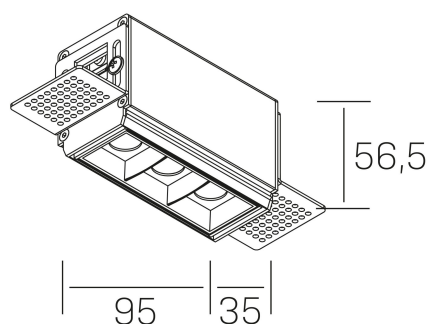

#### DETALLES GENERALES

INSTALACIÓN	Trimless
COLOR EXT-INT	Negro
DIRECCIÓN DE LA LUZ	Fijo
ÁNGULO DEL HAZ DE LUZ	45°
INT-EXT ESTANQUEIDAD	IP20
MATERIAL	Aluminio
RESISTENCIA MECÁNICA	IK06
USO	Interior
GARANTÍA	5 años

#### DIMENSIONES GENERALES

DIMENSIÓN	95x35 mm
AGUJERO DE CORTE	100x70 mm
ALTURA	h 56.5 mm
DIMENSIONES DE EMBALAJE	190 × 80 × 85 mm
PESO NETO	38

\*Puede haber una reducción máx. del 15% en el dato de los acabados distintos al blanco.