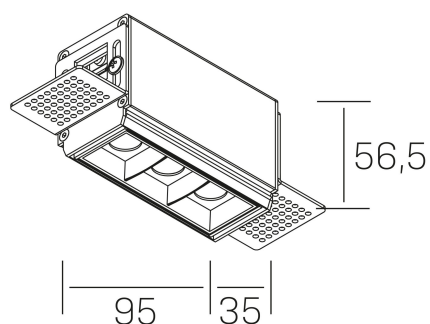

nses
K51300.01.TR.BK-BK.45.ST.9.30.DA

DETALLES GENERALES

INSTALACIÓN	Trimless
COLOR EXT-INT	Negro
DIRECCIÓN DE LA LUZ	Fijo
ÁNGULO DEL HAZ DE LUZ	45º
INT-EXT ESTANQUEIDAD	IP20
MATERIAL	Aluminio
RESISTENCIA MECÁNICA	IK06
USO	Interior
GARANTÍA	5 años

DETALLES ELÉCTRICOS

FUENTE DE LUZ	LED
POTENCIA	6W
TEMPERATURA DE COLOR	3000K
FLUJO LUMÍNICO	520 Lm
EFICIENCIA LUMÍNICA	74 Lm/W
DIMABLE	DALI
DRIVER	Remoto
CLASE DE SEGURIDAD	II
ÍNDICE DE REPRODUCCIÓN CROMÁTICA	CRI>90
TENSIÓN	220-240 V
CORRIENTE	700 mA
VIDA UTIL	50.000h

DIMENSIONES GENERALES

DIMENSIÓN	.01 (95x35mm)
AGUJERO DE CORTE	100x70 mm
ALTURA	h 56.5 mm
DIMENSIONES DE EMBALAJE	190 × 80 × 85 mm
PESO NETO	38

*Puede haber una reducción máx. del 15% en el dato de los acabados distintos al blanco.