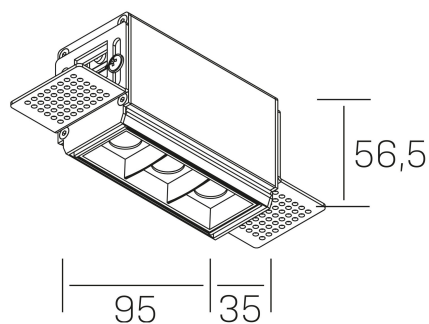

nses
K51300.01.TR.BK-BK.45.ST.9.30.DA

DETALLES GENERALES

INSTALACIÓN	Trimless
COLOR EXT-INT	Negro
DIRECCIÓN DE LA LUZ	Fijo
ÁNGULO DEL HAZ DE LUZ	45°
INT-EXT ESTANQUEIDAD	IP20
MATERIAL	Aluminio
RESISTENCIA MECÁNICA	IK06
USO	Interior
GARANTÍA	3 años

DETALLES ELÉCTRICOS

FUENTE DE LUZ	LED
POTENCIA	6W
TEMPERATURA DE COLOR	3000K
FLUJO LUMÍNICO	520 Lm
EFICIENCIA LUMÍNICA	74 Lm/W
DIMABLE	DALI
DRIVER	Remoto
CLASE DE SEGURIDAD	II
ÍNDICE DE REPRODUCCIÓN CROMÁTICA	CRI>90
TENSIÓN	220-240 V
FREQUENCY	50-60 Hz
CORRIENTE	700 mA
VIDA UTIL	35.000h

DIMENSIONES GENERALES

DIMENSIÓN	95x35 mm
AGUJERO DE CORTE	100x70 mm
ALTURA	h 56.5 mm
DIMENSIONES DE EMBALAJE	190 × 80 × 85 mm
PESO NETO	38

*Puede haber una reducción máx. del 15% en el dato de los acabados distintos al blanco.