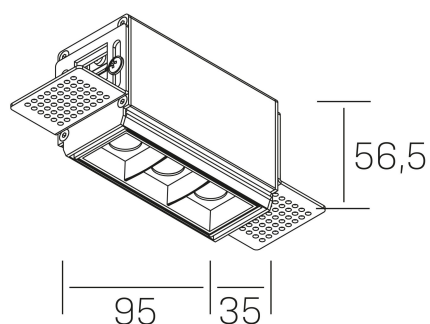

nses
K51300.01.TR.BK-BK.45.ST.9.30.DA

DETALLES GENERALES

INSTALACIÓN	Trimless
COLOR EXT-INT	Negro
DIRECCIÓN DE LA LUZ	Fijo
ÁNGULO DEL HAZ DE LUZ	45°
INT-EXT ESTANQUEIDAD	IP20
MATERIAL	Aluminio
RESISTENCIA MECÁNICA	IK06
USO	Interior
GARANTÍA	5 años

DETALLES ELÉCTRICOS

FUENTE DE LUZ	LED
POTENCIA	6W
TEMPERATURA DE COLOR	3000K
FLUJO LUMÍNICO	520 Lm
EFICIENCIA LUMÍNICA	74 Lm/W
DIMABLE	DALI
DRIVER	Remoto
CLASE DE SEGURIDAD	II
ÍNDICE DE REPRODUCCIÓN CROMÁTICA	CRI>90
TENSIÓN	220-240 V
FREQUENCY	50-60 Hz
CORRIENTE	700 mA
VIDA UTIL	50.000h

DIMENSIONES GENERALES

DIMENSIÓN	95x35 mm
AGUJERO DE CORTE	100x70 mm
ALTURA	h 56.5 mm
DIMENSIONES DE EMBALAJE	190 × 80 × 85 mm
PESO NETO	38

*Puede haber una reducción máx. del 15% en el dato de los acabados distintos al blanco.